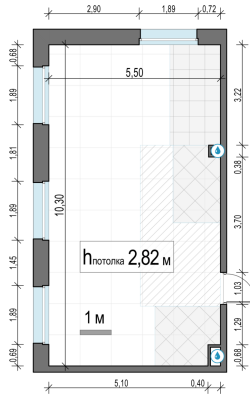

Планировка

С мебелью

**2-комн. квартира №584, 54.4м²**

Корпус 11.2, Секция 4, Этаж 20 из 23

**12 150 000₽**

223 346₽/м²

● м. «Медведково»

Отделка

Без отделки

Ввод

III квартал 2026

На этаже

На генплане

Квартира на сайте

Скачано 24.06.2026 10:35