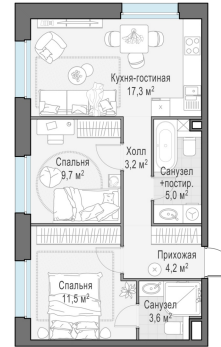

Планировка

С мебелью

**2-комн. квартира №584, 54.4м²**

Корпус 11.2, Секция 4, Этаж 20 из 23

**12 150 000₽**

223 346₽/м²

● м. «Медведково»

Отделка

Без отделки

Ввод

III квартал 2026

На этаже

На генплане

Квартира на сайте

Скачано 24.06.2026 10:35