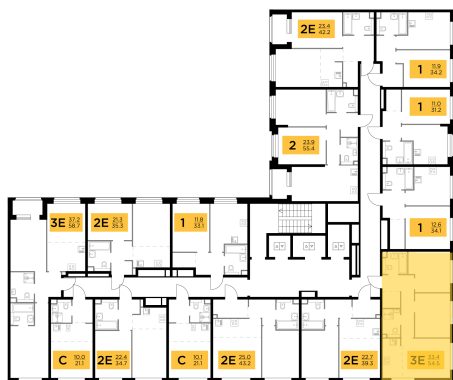

Планировка

С мебелью

2-комн. квартира №584, 54.4м²

Корпус 11.2, Секция 4, Этаж 20 из 23

12 810 000₽

235 478₽/м²

● м. «Медведково»

Отделка

Без отделки

Ввод

III квартал 2026

На этаже

На генплане

Квартира
на сайте

Скачано 19.04.2026 12:04