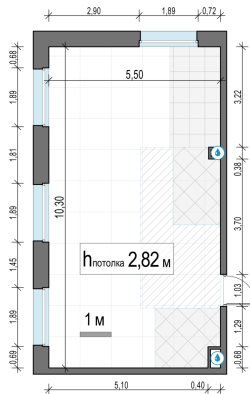

Планировка

С мебелью

2-комн. квартира №584, 54.4м²

Корпус 11.2, Секция 4, Этаж 20 из 23

12 810 000₽

235 478₽/м²

● м. «Медведково»

Отделка

Без отделки

Ввод

III квартал 2026

На этаже

На генплане

Квартира
на сайте

Скачано 19.04.2026 12:04