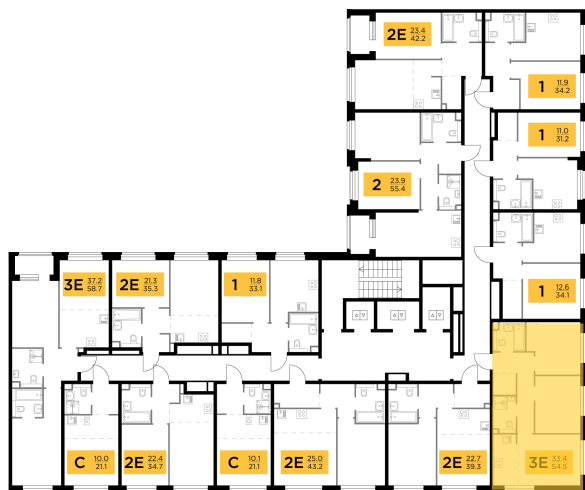

Планировка

С мебелью

+7 (495) 500-00-04

ingrad.ru

2-комн. квартира №584, 54.5м²

ЖК Белый Град,
Корпус 11.2, Секция 4, Этаж 20 из 23

11 830 000₽

217 065₽/м²

● м. «Медведково»

Отделка

Без отделки

Ввод

III квартал 2026

На этаже

На генплане

Квартира
на сайте