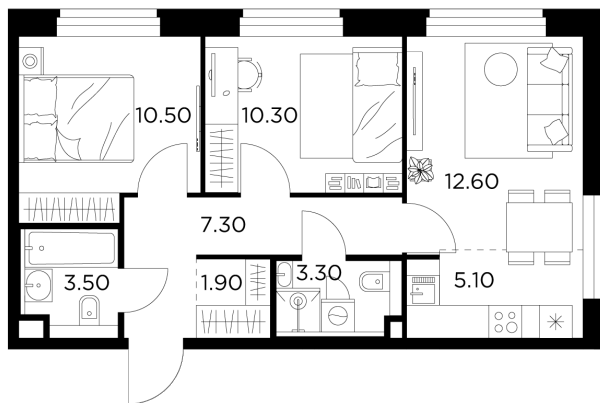

Планировка

С мебелью

+7 (495) 500-00-04

ingrad.ru

2-комн. квартира №584, 54.5м²

ЖК Белый Град,
Корпус 11.2, Секция 4, Этаж 20 из 23

11 830 000₽

217 065₽/м²

● м. «Медведково»

Отделка

Без отделки

Ввод

III квартал 2026

На этаже

На генплане

Квартира
на сайте