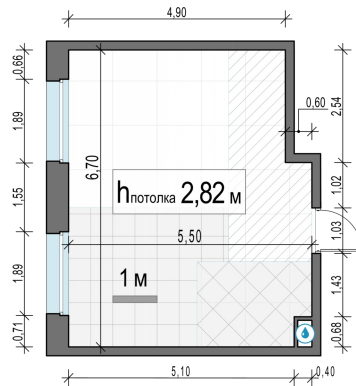

Планировка

С мебелью

1-комн. квартира №583, 34.1м²

Корпус 11.2, Секция 4, Этаж 20 из 23

7 670 000₽
224 927₽/м²

● м. «Медведково»

Отделка

Без отделки

Ввод

III квартал 2026

На этаже

На генплане

Квартира
на сайте

Скачано 31.05.2026 08:40