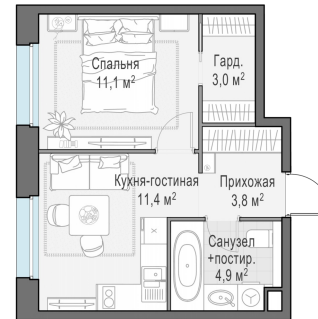

Планировка

С мебелью

1-комн. квартира №583, 34.1м²

Корпус 11.2, Секция 4, Этаж 20 из 23

7 670 000₽
224 927₽/м²

● м. «Медведково»

Отделка

Без отделки

Ввод

III квартал 2026

На этаже

На генплане

Квартира
на сайте

Скачано 31.05.2026 08:40