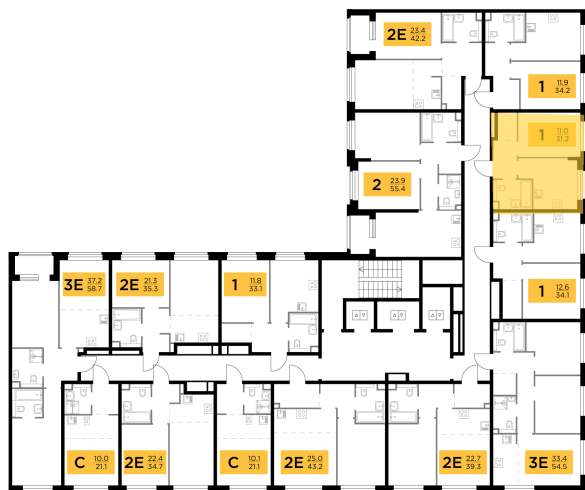

Планировка

С мебелью

+7 (495) 500-00-04

ingrad.ru

1-комн. квартира №582, 31.2м²

ЖК Белый Град,
Корпус 11.2, Секция 4, Этаж 20 из 23

7 600 000₽

243 590₽/м²

● м. «Медведково»

Отделка

Без отделки

Ввод

III квартал 2026

На этаже

На генплане

Квартира
на сайте