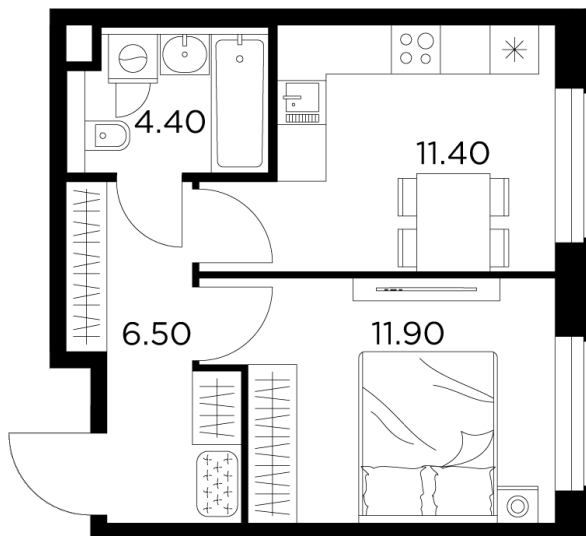

Планировка

С мебелью

+7 (495) 500-00-04

ingrad.ru

1-комн. квартира №581, 34.2м²

ЖК Белый Град,
Корпус 11.2, Секция 4, Этаж 20 из 23

8 020 000₽

234 503₽/м²

● м. «Медведково»

Отделка

Без отделки

Ввод

III квартал 2026

На этаже

На генплане

Квартира
на сайте