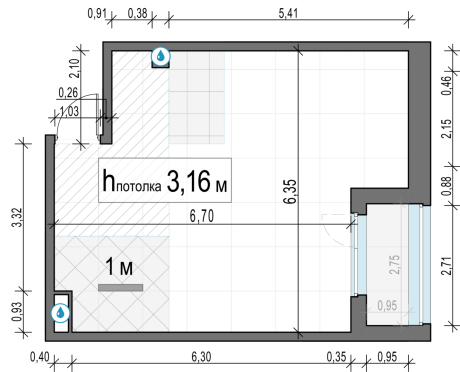

Планировка

С мебелью

1-комн. квартира №580, 43.8м²

Корпус 11.2, Секция 4, Этаж 20 из 23

9 720 000₽

221 918₽/м²

● м. «Медведково»

Отделка

Без отделки

Ввод

III квартал 2026

Лоджия

На этаже

На генплане

Квартира
на сайте