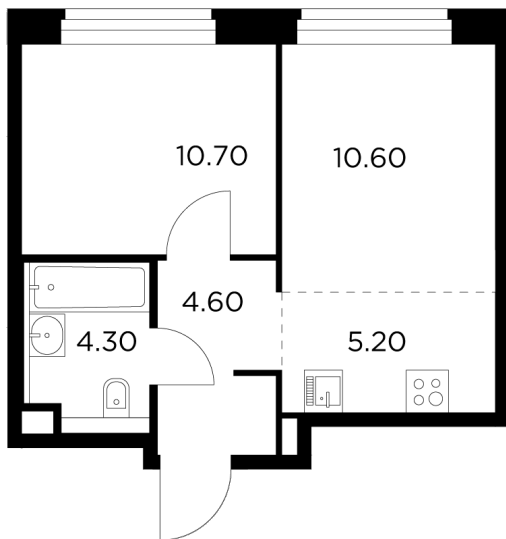

Планировка

С мебелью

+7 (495) 500-00-04

ingrad.ru

2-комн. квартира №577, 35.4м²

ЖК Белый Град,
Корпус 11.2, Секция 4, Этаж 19 из 23

8 600 000₽

242 938₽/м²

● м. «Медведково»

Отделка

Без отделки

Ввод

III квартал 2026

На этаже

На генплане

Квартира
на сайте