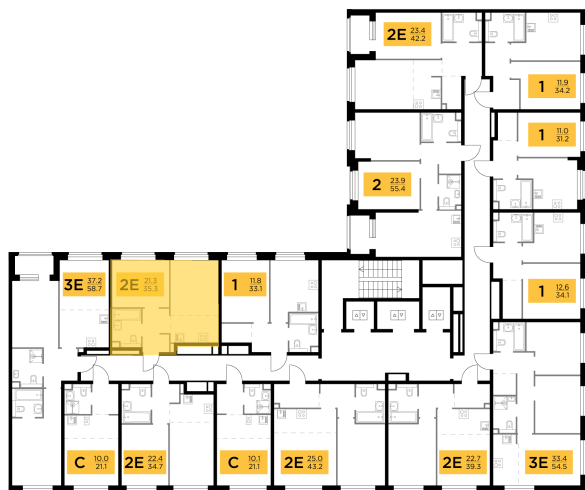

Планировка

С мебелью

+7 (495) 500-00-04

ingrad.ru

2-комн. квартира №577, 35.4м²

ЖК Белый Град,
Корпус 11.2, Секция 4, Этаж 19 из 23

8 600 000₽

242 938₽/м²

● м. «Медведково»

Отделка

Без отделки

Ввод

III квартал 2026

На этаже

На генплане

Квартира
на сайте