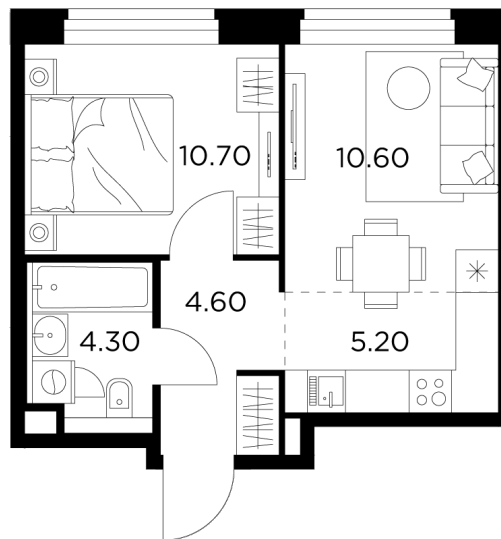

Планировка

С мебелью

+7 (495) 500-00-04

ingrad.ru

2-комн. квартира №577, 35.4м²

ЖК Белый Град,
Корпус 11.2, Секция 4, Этаж 19 из 23

8 600 000₽

242 938₽/м²

● м. «Медведково»

Отделка

Без отделки

Ввод

III квартал 2026

На этаже

На генплане

Квартира
на сайте