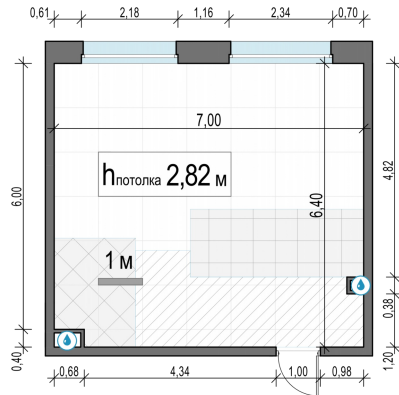

Планировка

С мебелью

1-комн. квартира №572, 43.2м²

Корпус 11.2, Секция 4, Этаж 19 из 23

9 180 000₽

212 500₽/м²

● м. «Медведково»

Отделка

Без отделки

Ввод

III квартал 2026

На этаже

На генплане

Квартира на сайте

Скачано 28.06.2026 01:00