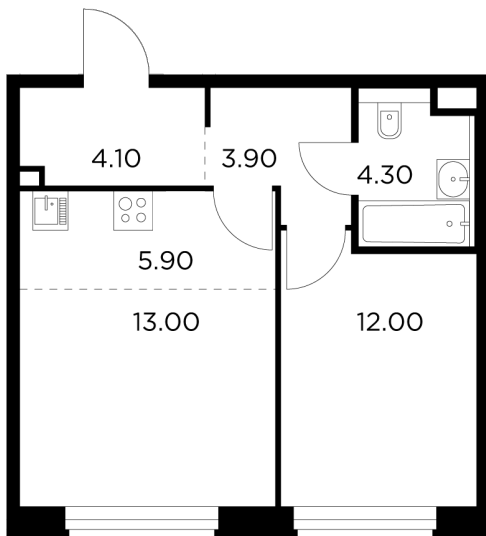

### С мебелью

+7 (495) 500-00-04

[ingrad.ru](http://ingrad.ru)

1-комн. квартира №572, 43.2м<sup>2</sup>

ЖК Белый Град,  
Корпус 11.2, Секция 4, Этаж 19 из 23

9 430 000₽

218 288₽/м<sup>2</sup>

● м. «Медведково»

### На этаже