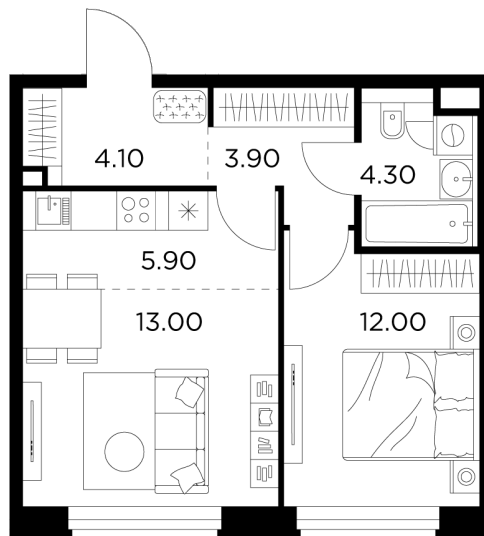

### С мебелью

+7 (495) 500-00-04

[ingrad.ru](http://ingrad.ru)

1-комн. квартира №572, 43.2м<sup>2</sup>

ЖК Белый Град,  
Корпус 11.2, Секция 4, Этаж 19 из 23

9 430 000₽

218 288₽/м<sup>2</sup>

● м. «Медведково»

### На этаже