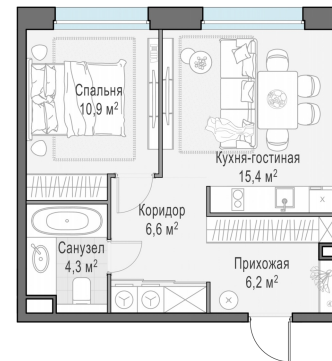

Планировка

С мебелью

**1-комн. квартира №572, 43.2м<sup>2</sup>**

Корпус 11.2, Секция 4, Этаж 19 из 23

**9 120 000₽**

211 112₽/м<sup>2</sup>

● м. «Медведково»

Отделка

Без отделки

Ввод

III квартал 2026

На этаже

На генплане

Квартира  
на сайте