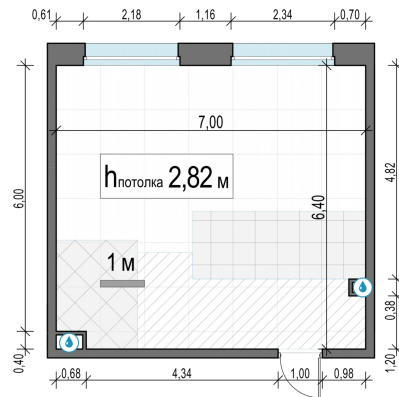

Планировка

С мебелью

**1-комн. квартира №572, 43.2м<sup>2</sup>**

Корпус 11.2, Секция 4, Этаж 19 из 23

**9 120 000₽**

211 112₽/м<sup>2</sup>

● м. «Медведково»

Отделка

Без отделки

Ввод

III квартал 2026

На этаже

На генплане

Квартира  
на сайте