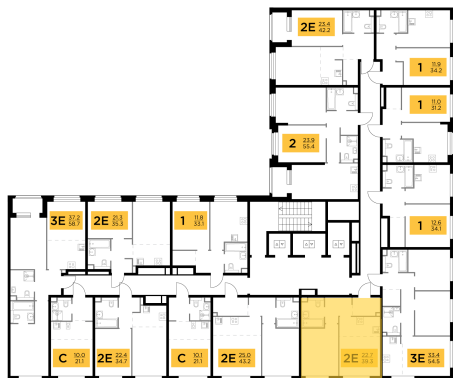

Планировка

С мебелью

1-комн. квартира №571, 39.4м²

Корпус 11.2, Секция 4, Этаж 19 из 23

8 610 000₽
218 528₽/м²

● м. «Медведково»

Отделка

Без отделки

Ввод

III квартал 2026

На этаже

На генплане

Квартира
на сайте