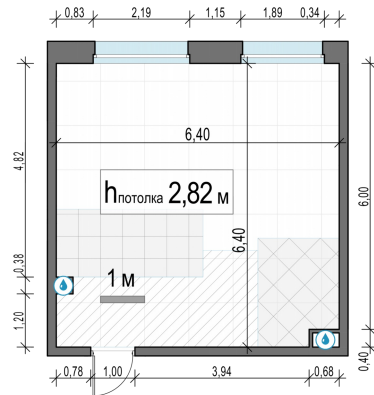

Планировка

С мебелью

1-комн. квартира №571, 39.4м²

Корпус 11.2, Секция 4, Этаж 19 из 23

8 610 000₽
218 528₽/м²

● м. «Медведково»

Отделка

Без отделки

Ввод

III квартал 2026

На этаже

На генплане

Квартира
на сайте