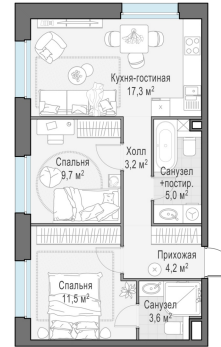

Планировка

С мебелью

2-комн. квартира №570, 54.4м²

Корпус 11.2, Секция 4, Этаж 19 из 23

12 760 000₽
234 559₽/м²

● м. «Медведково»

Отделка

Без отделки

Ввод

III квартал 2026

На этаже

На генплане

Квартира
на сайте

Скачано 15.04.2026 10:34