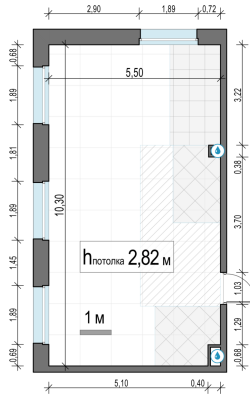

Планировка

С мебелью

2-комн. квартира №570, 54.4м²

Корпус 11.2, Секция 4, Этаж 19 из 23

12 760 000₽
234 559₽/м²

● м. «Медведково»

Отделка

Без отделки

Ввод

III квартал 2026

На этаже

На генплане

Квартира
на сайте

Скачано 15.04.2026 10:34