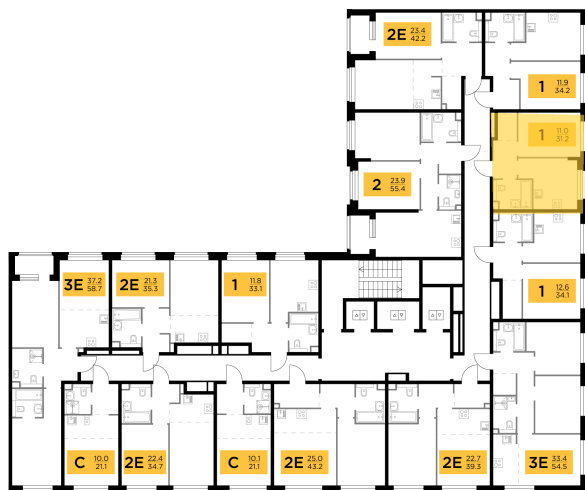

Планировка

С мебелью

+7 (495) 500-00-04

ingrad.ru

1-комн. квартира №568, 31.2м²

ЖК Белый Град,
Корпус 11.2, Секция 4, Этаж 19 из 23

7 580 000₽

242 949₽/м²

● м. «Медведково»

Отделка

Без отделки

Ввод

III квартал 2026

На этаже

На генплане

Квартира
на сайте