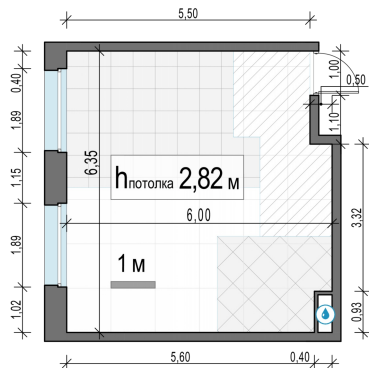

Планировка

С мебелью

1-комн. квартира №567, 35.5м²

Корпус 11.2, Секция 4, Этаж 19 из 23

7 960 000₽

224 226₽/м²

● м. «Медведково»

Отделка

Без отделки

Ввод

III квартал 2026

На этаже

На генплане

Квартира на сайте