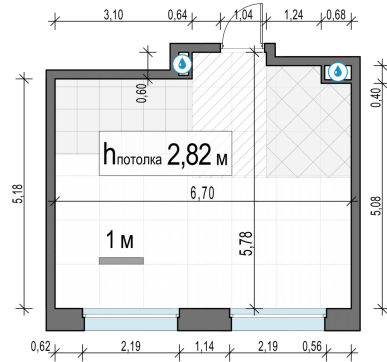

Планировка

С мебелью

1-комн. квартира №563, 35.2м²

Корпус 11.2, Секция 4, Этаж 18 из 23

8 280 000₽

235 228₽/м²

● м. «Медведково»

Отделка

Без отделки

Ввод

III квартал 2026

На этаже

На генплане

Квартира на сайте

Скачано 25.05.2026 20:37