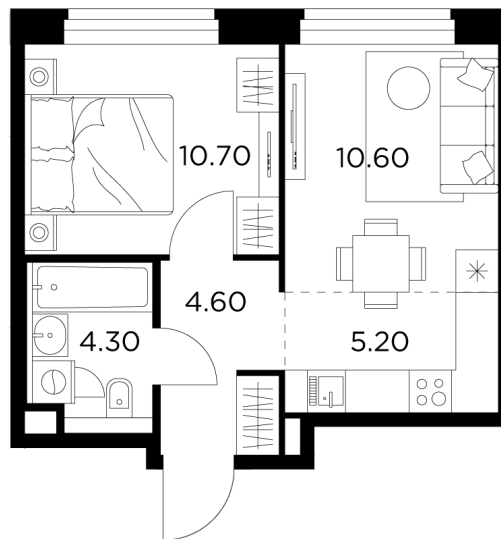

## Планировка

## С мебелью

+7 (495) 500-00-04

[ingrad.ru](http://ingrad.ru)

**2-комн. квартира №563, 35.4м<sup>2</sup>**

ЖК Белый Grad,  
Корпус 11.2, Секция 4, Этаж 18 из 23

**7 866 942₽**

222 230₽/м<sup>2</sup>

● М Медведково

Отделка

Без отделки

Ввод

III квартал 2026