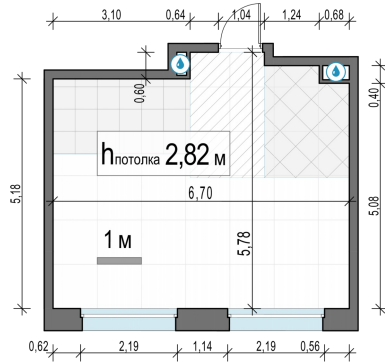

Планировка

С мебелью

1-комн. квартира №563, 35.4м²

Корпус 11.2, Секция 4, Этаж 18 из 23

8 260 000₽

233 334₽/м²

● м. «Медведково»

Отделка

Без отделки

Ввод

III квартал 2026

На этаже

На генплане

Квартира на сайте