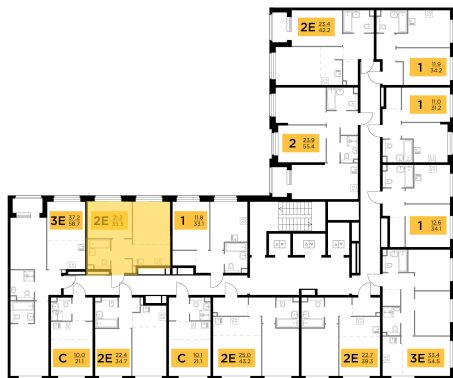

Планировка

С мебелью

1-комн. квартира №563, 35.2м²

Корпус 11.2, Секция 4, Этаж 18 из 23

8 280 000₽

235 228₽/м²

● м. «Медведково»

Отделка

Без отделки

Ввод

III квартал 2026

На этаже

На генплане

Квартира на сайте

Скачано 25.05.2026 20:37