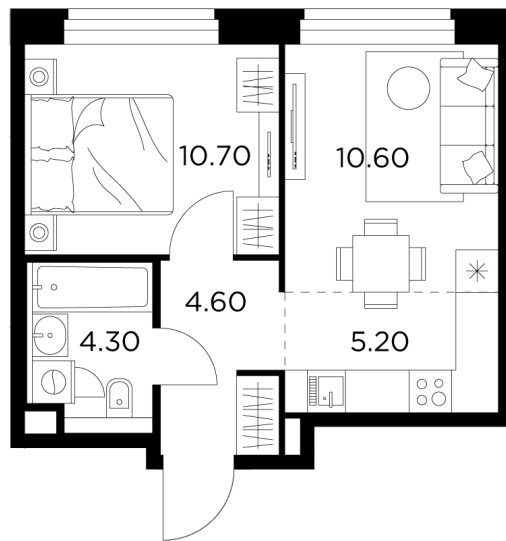

Планировка

С мебелью

+7 (495) 500-00-04
ingrad.ru

2-комн. квартира №563, 35.4м²

ЖК Белый Grad,
Корпус 11.2, Секция 4, Этаж 18 из 23

7 792 696₽
220 133₽/м²

● Медведково

Отделка

Без отделки

Ввод

III квартал 2026

На этаже

На генплане

Квартира
на сайте