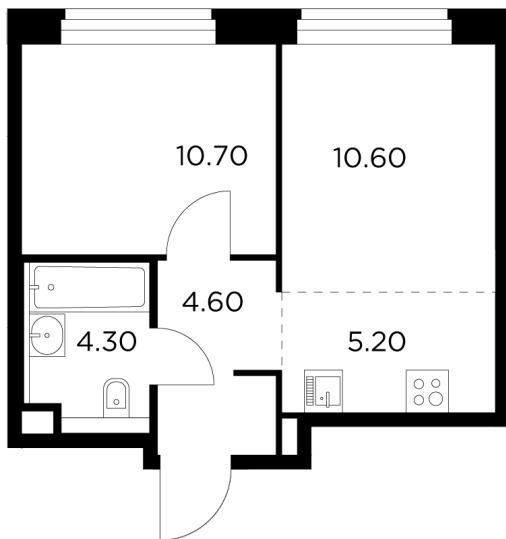

## Планировка

## С мебелью

+7 (495) 500-00-04

[ingrad.ru](http://ingrad.ru)

**2-комн. квартира №563, 35.4м<sup>2</sup>**

ЖК Белый Grad,  
Корпус 11.2, Секция 4, Этаж 18 из 23

**7 866 942₽**

222 230₽/м<sup>2</sup>

● М Медведково