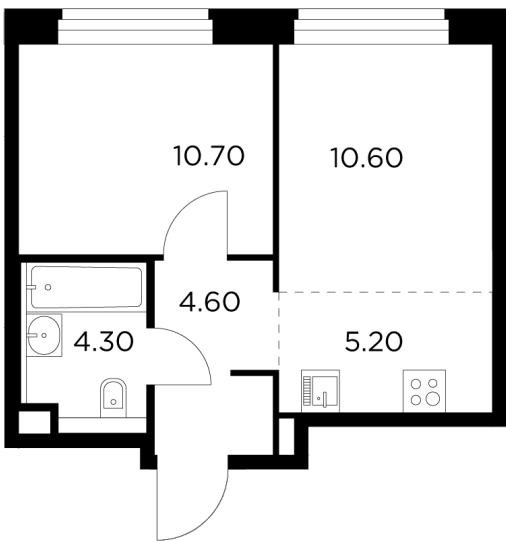

Планировка

С мебелью

+7 (495) 500-00-04
ingrad.ru

2-комн. квартира №563, 35.4м²

ЖК Белый Grad,
Корпус 11.2, Секция 4, Этаж 18 из 23

7 792 696₽
220 133₽/м²

● Медведково

Отделка

Без отделки

Ввод

III квартал 2026

На этаже

На генплане

Квартира
на сайте