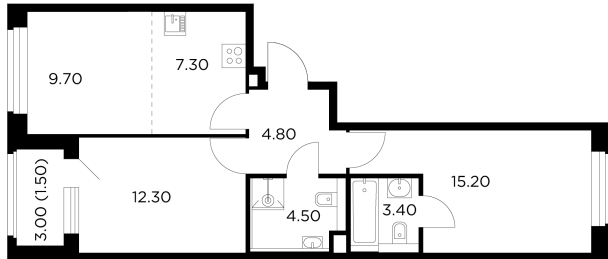

Планировка

С мебелью

+7 (495) 500-00-04

ingrad.ru

3-комн. квартира №562, 58.7м²

ЖК Белый Grad,
Корпус 11.2, Секция 4, Этаж 18 из 23

11 080 950₽

188 773₽/м²

● Медведково

Отделка

Без отделки

Ввод

III квартал 2026

На этаже

На генплане

Квартира
на сайте