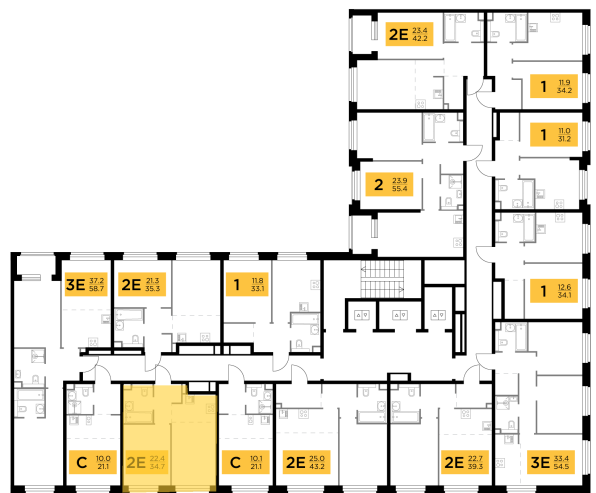

Планировка

С мебелью

+7 (495) 500-00-04
ingrad.ru

2-комн. квартира №560, 34.7м²

ЖК Белый Grad,
Корпус 11.2, Секция 4, Этаж 18 из 23

7 530 968₽

217 031₽/м²

● Медведково

Отделка

Без отделки

Ввод

III квартал 2026

На этаже

На генплане

Квартира
на сайте