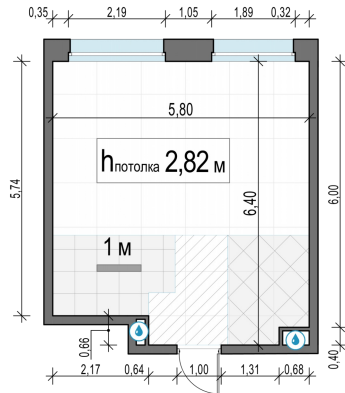

Планировка

С мебелью

**1-комн. квартира №560, 34.6м²**

Корпус 11.2, Секция 4, Этаж 18 из 23

**7 900 000₽**  
228 324₽/м²

● м. «Медведково»

Отделка

Без отделки

Ввод

III квартал 2026

На этаже

На генплане

Квартира на сайте

Скачано 24.06.2026 10:50