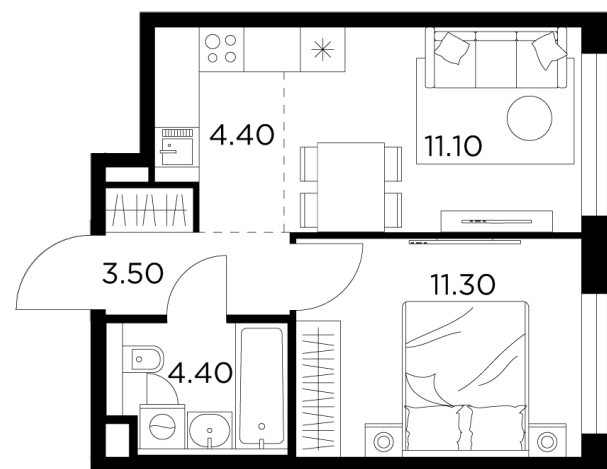

### С мебелью

+7 (495) 500-00-04  
[ingrad.ru](http://ingrad.ru)

**2-комн. квартира №560, 34.7м<sup>2</sup>**

ЖК Белый Grad,  
Корпус 11.2, Секция 4, Этаж 18 из 23

**7 530 968₽**

217 031₽/м<sup>2</sup>

● Медведково

Отделка

Без отделки

Ввод

III квартал 2026