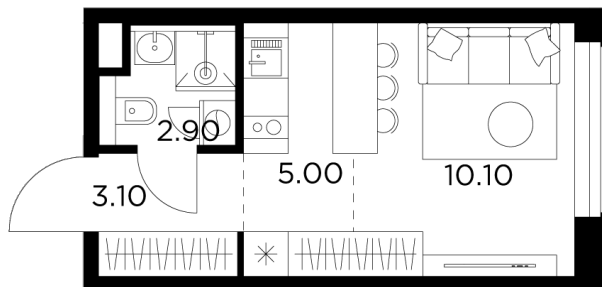

Планировка

С мебелью

+7 (495) 500-00-04

ingrad.ru

Студия №559, 21.1м²

ЖК Белый Grad,
Корпус 11.2, Секция 4, Этаж 18 из 23

5 470 000Р

258 960Р/м²

● м. «Медведково»

Отделка

Без отделки

Ввод

III квартал 2026

На этаже

На генплане

Квартира
на сайте