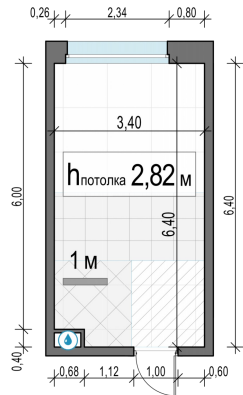

Планировка

С мебелью

Студия №559, 21.1м²

Корпус 11.2, Секция 4, Этаж 18 из 23

5 730 000₽

271 564₽/м²

● м. «Медведково»

Отделка

Без отделки

Ввод

III квартал 2026

На этаже

На генплане

Квартира
на сайте