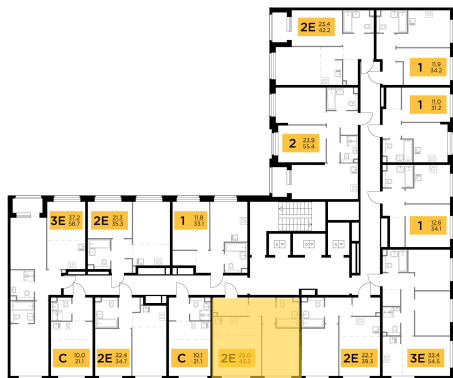

Планировка

С мебелью

1-комн. квартира №558, 43.2м²

Корпус 11.2, Секция 4, Этаж 18 из 23

9 350 000₽
216 436₽/м²

● м. «Медведково»

Отделка

Без отделки

Ввод

III квартал 2026

На этаже

На генплане

Квартира
на сайте

Скачано 26.05.2026 00:01