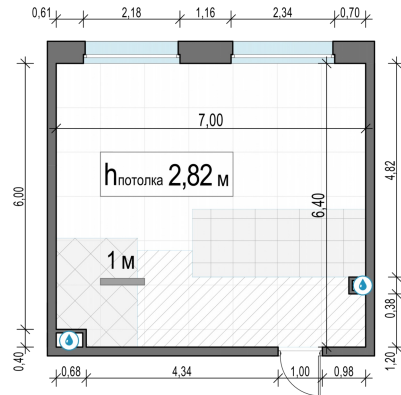

Планировка

С мебелью

1-комн. квартира №558, 43.2м²

Корпус 11.2, Секция 4, Этаж 18 из 23

9 350 000₽
216 436₽/м²

● м. «Медведково»

Отделка

Без отделки

Ввод

III квартал 2026

На этаже

На генплане

Квартира
на сайте

Скачано 26.05.2026 00:01