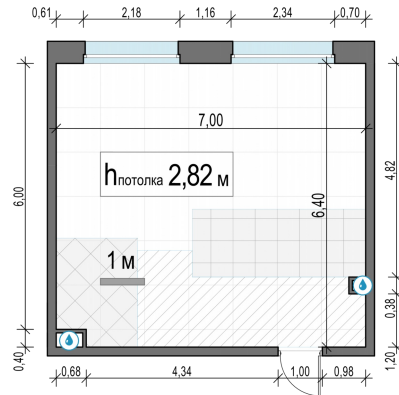

Планировка

С мебелью

1-комн. квартира №558, 43.2м²

Корпус 11.2, Секция 4, Этаж 18 из 23

9 120 000₽
211 112₽/м²

● м. «Медведково»

Отделка

Без отделки

Ввод

III квартал 2026

На этаже

На генплане

Квартира
на сайте