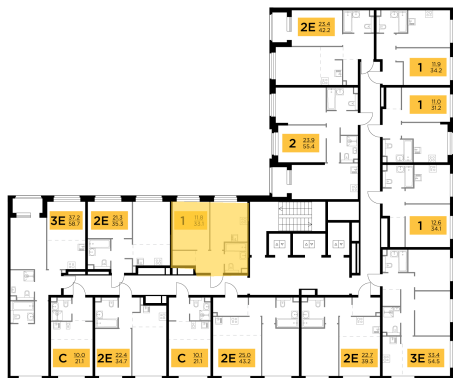

Планировка

С мебелью

**1-комн. квартира №550, 33.1м<sup>2</sup>**

Корпус 11.2, Секция 4, Этаж 17 из 23

**7 490 000₽**

226 284₽/м<sup>2</sup>

● м. «Медведково»

Отделка

Без отделки

Ввод

III квартал 2026

На этаже

На генплане

Квартира  
на сайте

Скачано 25.06.2026 07:32