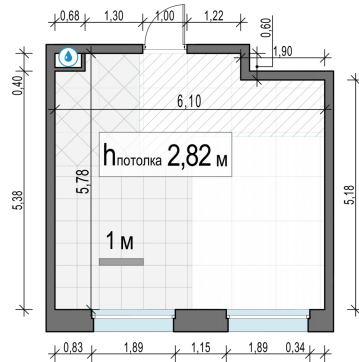

Планировка

С мебелью

**1-комн. квартира №550, 33.1м<sup>2</sup>**

Корпус 11.2, Секция 4, Этаж 17 из 23

**7 490 000₽**

226 284₽/м<sup>2</sup>

● м. «Медведково»

Отделка

Без отделки

Ввод

III квартал 2026

На этаже

На генплане

Квартира  
на сайте

Скачано 25.06.2026 07:32