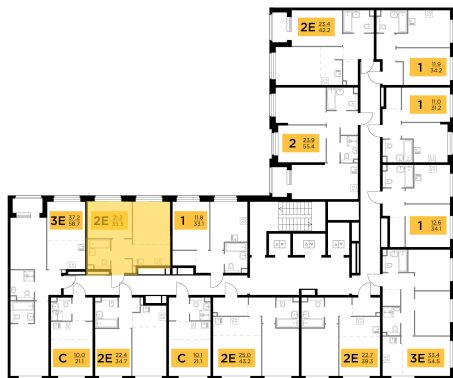

Планировка

С мебелью

1-комн. квартира №549, 35.2м²

Корпус 11.2, Секция 4, Этаж 17 из 23

8 170 000₽

232 103₽/м²

● м. «Медведково»

Отделка

Без отделки

Ввод

III квартал 2026

На этаже

На генплане

Квартира
на сайте