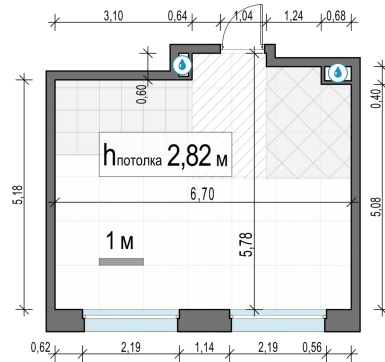

Планировка

С мебелью

1-комн. квартира №549, 35.2м²

Корпус 11.2, Секция 4, Этаж 17 из 23

8 170 000₽

232 103₽/м²

● м. «Медведково»

Отделка

Без отделки

Ввод

III квартал 2026

На этаже

На генплане

Квартира
на сайте