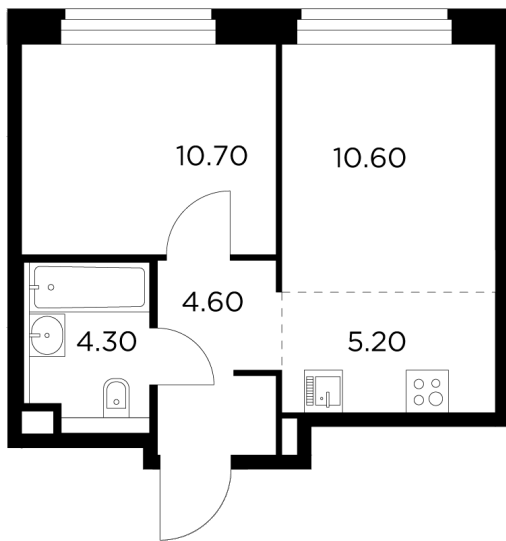

Планировка

С мебелью

+7 (495) 500-00-04

ingrad.ru

2-комн. квартира №549, 35.4м²

ЖК Белый Grad,
Корпус 11.2, Секция 4, Этаж 17 из 23

7 972 025₽

225 198₽/м²

● М Медведково

Отделка

Без отделки

Ввод

III квартал 2026

На этаже

На генплане

Квартира
на сайте