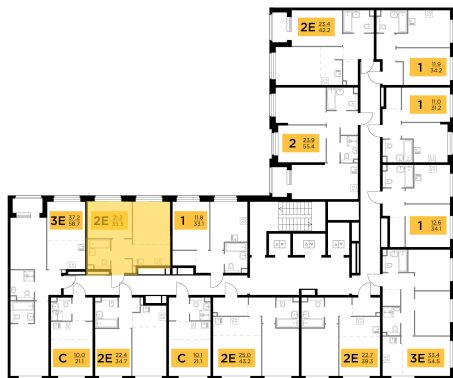

Планировка

С мебелью

**1-комн. квартира №549, 35.2м<sup>2</sup>**

Корпус 11.2, Секция 4, Этаж 17 из 23

**8 170 000₽**

232 103₽/м<sup>2</sup>

● м. «Медведково»

Отделка

Без отделки

Ввод

III квартал 2026

На этаже

На генплане

Квартира  
на сайте