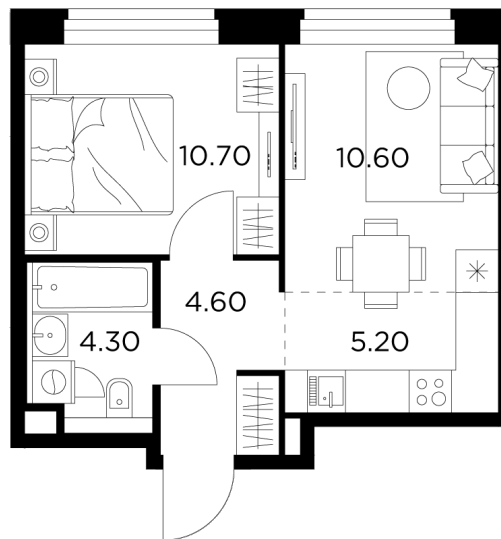

Планировка

С мебелью

+7 (495) 500-00-04

ingrad.ru

2-комн. квартира №549, 35.4м²

ЖК Белый Grad,
Корпус 11.2, Секция 4, Этаж 17 из 23

7 847 578₽

221 683₽/м²

● М Медведково

Отделка

Без отделки

Ввод

III квартал 2026

На этаже

На генплане

Квартира
на сайте