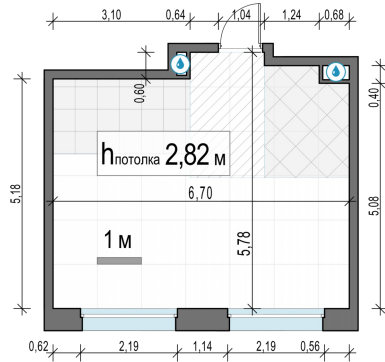

Планировка

С мебелью

1-комн. квартира №549, 35.2м²

Корпус 11.2, Секция 4, Этаж 17 из 23

8 080 000₽

229 546₽/м²

● м. «Медведково»

Отделка

Без отделки

Ввод

III квартал 2026

На этаже

На генплане

Квартира
на сайте