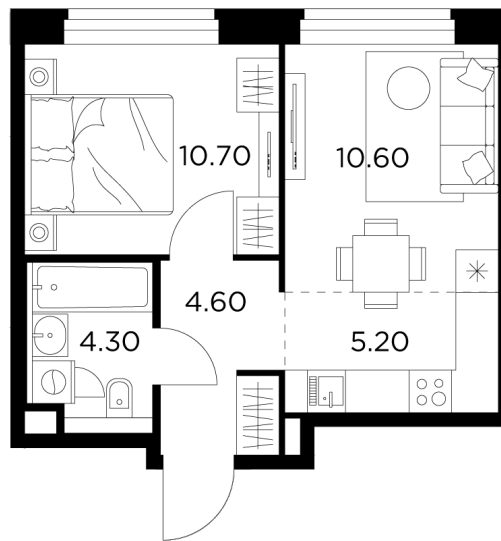

Планировка

С мебелью

+7 (495) 500-00-04

ingrad.ru

2-комн. квартира №549, 35.4м²

ЖК Белый Grad,
Корпус 11.2, Секция 4, Этаж 17 из 23

7 972 025₽

225 198₽/м²

● М Медведково

Отделка

Без отделки

Ввод

III квартал 2026

На этаже

На генплане

Квартира
на сайте