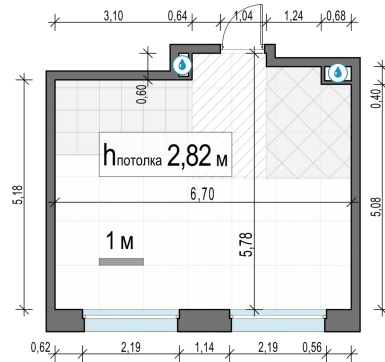

Планировка

С мебелью

**1-комн. квартира №549, 35.2м<sup>2</sup>**

Корпус 11.2, Секция 4, Этаж 17 из 23

**8 170 000₽**

232 103₽/м<sup>2</sup>

● м. «Медведково»

Отделка

Без отделки

Ввод

III квартал 2026

На этаже

На генплане

Квартира  
на сайте