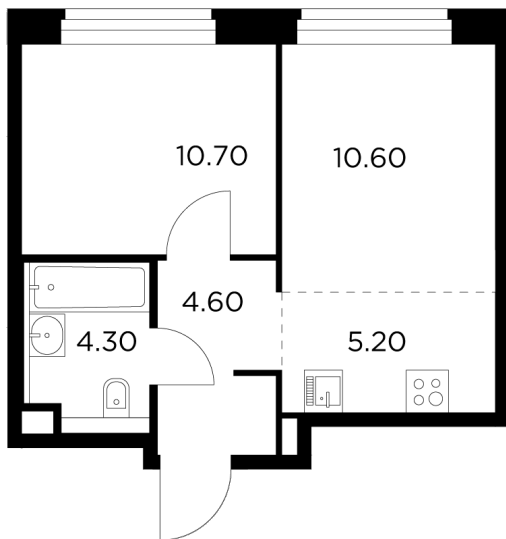

Планировка

С мебелью

+7 (495) 500-00-04

ingrad.ru

2-комн. квартира №549, 35.4м²

ЖК Белый Grad,
Корпус 11.2, Секция 4, Этаж 17 из 23

7 847 578₽

221 683₽/м²

● М Медведково

Отделка

Без отделки

Ввод

III квартал 2026

На этаже

На генплане

Квартира
на сайте