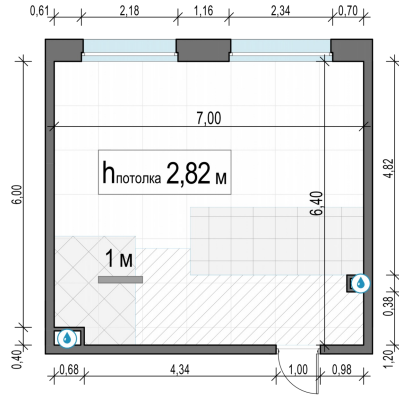

Планировка

С мебелью

1-комн. квартира №544, 43.2м²

Корпус 11.2, Секция 4, Этаж 17 из 23

9 310 000₽

215 510₽/м²

● м. «Медведково»

Отделка

Без отделки

Ввод

III квартал 2026

На этаже

На генплане

Квартира
на сайте