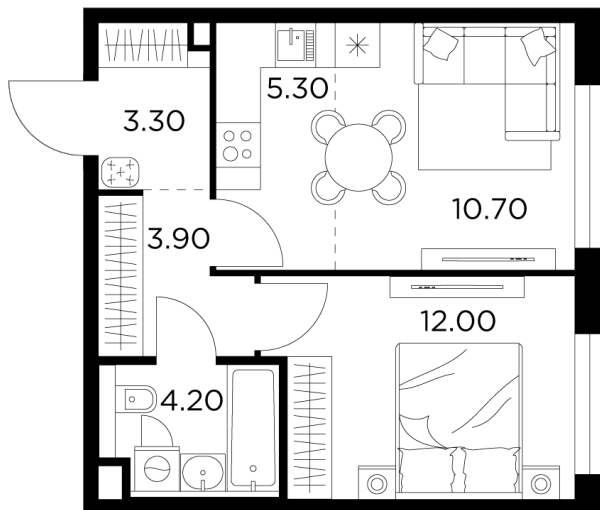

Планировка

С мебелью

+7 (495) 500-00-04

ingrad.ru

2-комн. квартира №543, 39.4м²

ЖК Белый Grad,
Корпус 11.2, Секция 4, Этаж 17 из 23

8 429 039₽

213 935₽/м²

● М Медведково

Отделка

Без отделки

Ввод

III квартал 2026

На этаже

На генплане

Квартира
на сайте