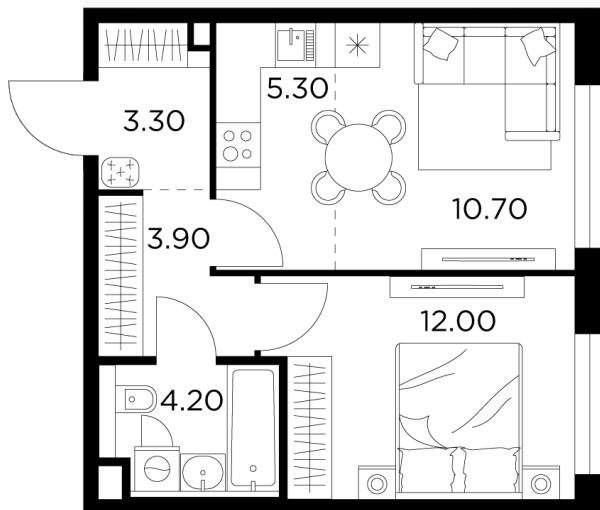

Планировка

С мебелью

+7 (495) 500-00-04

ingrad.ru

2-комн. квартира №543, 39.4м²

ЖК Белый Grad,
Корпус 11.2, Секция 4, Этаж 17 из 23

7 794 891₽

197 840₽/м²

● Медведково

Отделка

Без отделки

Ввод

III квартал 2026

На этаже

На генплане

Квартира
на сайте