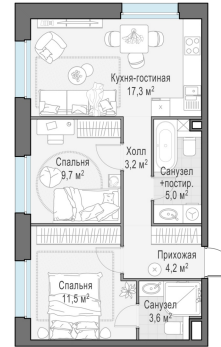

Планировка

С мебелью

2-комн. квартира №542, 54.4м²

Корпус 11.2, Секция 4, Этаж 17 из 23

12 810 000₽

235 478₽/м²

● м. «Медведково»

Отделка

Без отделки

Ввод

III квартал 2026

На этаже

На генплане

Квартира
на сайте

Скачано 23.04.2026 12:08