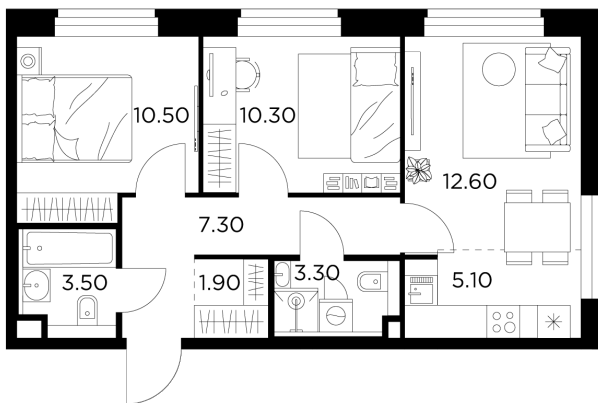

Планировка

С мебелью

+7 (495) 500-00-04

ingrad.ru

3-комн. квартира №542, 54.5м²

ЖК Белый Grad,
Корпус 11.2, Секция 4, Этаж 17 из 23

10 743 784Р

197 134Р/м²

● Медведково

Отделка

Без отделки

Ввод

III квартал 2026

На этаже

На генплане

Квартира
на сайте