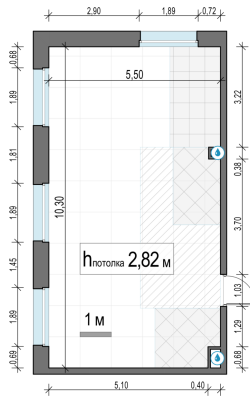

Планировка

С мебелью

**2-комн. квартира №542, 54.4м<sup>2</sup>**

Корпус 11.2, Секция 4, Этаж 17 из 23

**12 150 000₽**

223 346₽/м<sup>2</sup>

● м. «Медведково»

Отделка

Без отделки

Ввод

III квартал 2026

На этаже

На генплане

Квартира  
на сайте

Скачано 28.06.2026 01:04