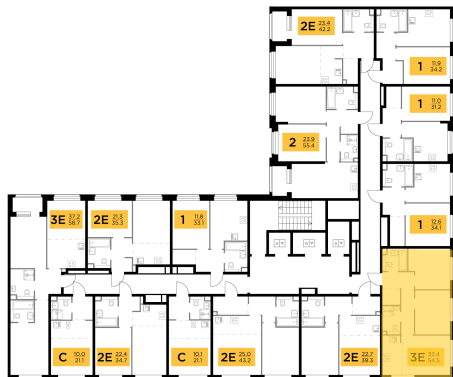

Планировка

С мебелью

2-комн. квартира №542, 54.4м²

Корпус 11.2, Секция 4, Этаж 17 из 23

12 810 000₽

235 478₽/м²

● м. «Медведково»

Отделка

Без отделки

Ввод

III квартал 2026

На этаже

На генплане

Квартира
на сайте

Скачано 23.04.2026 12:08