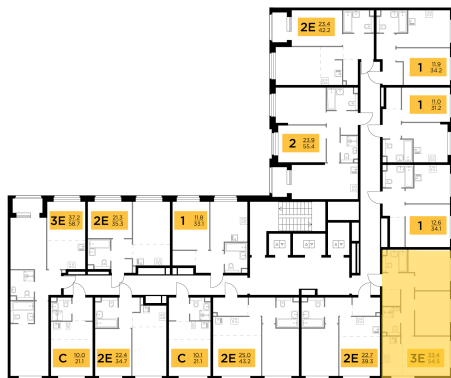

Планировка

С мебелью

**2-комн. квартира №542, 54.4м<sup>2</sup>**

Корпус 11.2, Секция 4, Этаж 17 из 23

**12 150 000₽**

223 346₽/м<sup>2</sup>

● м. «Медведково»

Отделка

Без отделки

Ввод

III квартал 2026

На этаже

На генплане

Квартира  
на сайте

Скачано 28.06.2026 01:04