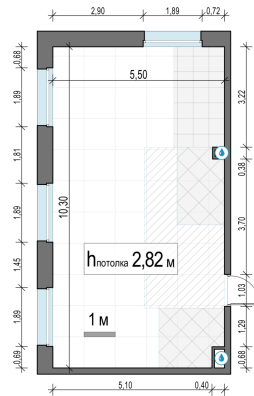

Планировка

С мебелью

2-комн. квартира №542, 54.4м²

Корпус 11.2, Секция 4, Этаж 17 из 23

12 810 000₽

235 478₽/м²

● м. «Медведково»

Отделка

Без отделки

Ввод

III квартал 2026

На этаже

На генплане

Квартира
на сайте

Скачано 23.04.2026 12:08