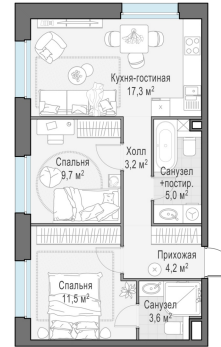

Планировка

С мебелью

**2-комн. квартира №542, 54.4м<sup>2</sup>**

Корпус 11.2, Секция 4, Этаж 17 из 23

**12 150 000₽**

223 346₽/м<sup>2</sup>

● м. «Медведково»

Отделка

Без отделки

Ввод

III квартал 2026

На этаже

На генплане

Квартира  
на сайте

Скачано 28.06.2026 01:04