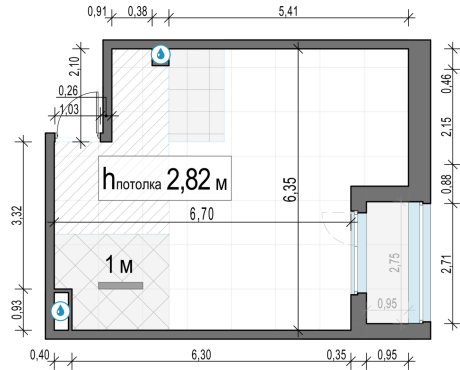

Планировка

С мебелью

1-комн. квартира №538, 43.8м²

Корпус 11.2, Секция 4, Этаж 17 из 23

9 570 000₽

218 494₽/м²

● м. «Медведково»

Отделка

Без отделки

Ввод

III квартал 2026

Лоджия

На этаже

На генплане

Квартира
на сайте