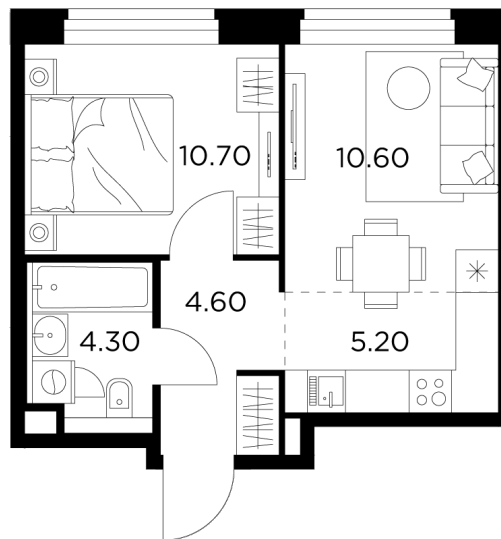

### Планировка

### С мебелью

+7 (495) 500-00-04

[ingrad.ru](http://ingrad.ru)

1-комн. квартира №535, 35.4м<sup>2</sup>

ЖК Белый Град,  
Корпус 11.2, Секция 4, Этаж 16 из 23

8 390 000₽

237 006₽/м<sup>2</sup>

● м. «Медведково»

Отделка

Без отделки

Ввод

III квартал 2026

### На этаже