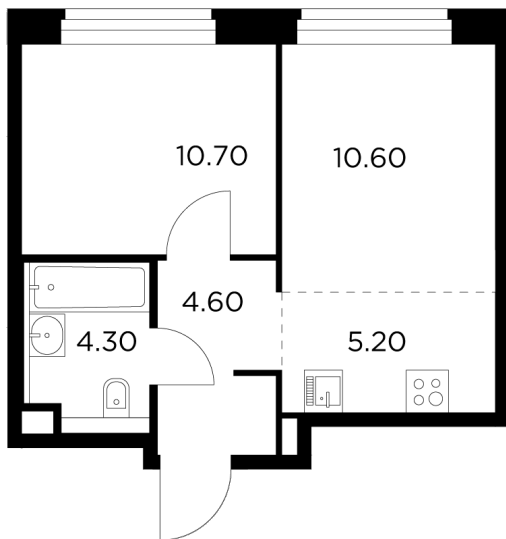

### С мебелью

+7 (495) 500-00-04

[ingrad.ru](http://ingrad.ru)

1-комн. квартира №535, 35.4м<sup>2</sup>

ЖК Белый Град,  
Корпус 11.2, Секция 4, Этаж 16 из 23

8 390 000₽

237 006₽/м<sup>2</sup>

● м. «Медведково»