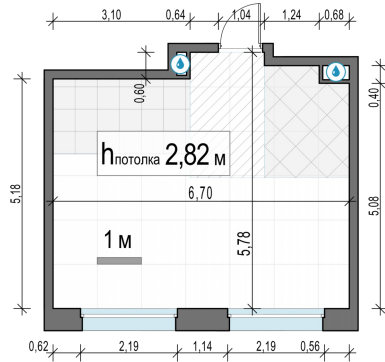

Планировка

С мебелью

1-комн. квартира №535, 35.2м²

Корпус 11.2, Секция 4, Этаж 16 из 23

8 140 000₽
231 250₽/м²

● м. «Медведково»

Отделка

Без отделки

Ввод

III квартал 2026

На этаже

На генплане

Квартира
на сайте

Скачано 25.06.2026 00:03