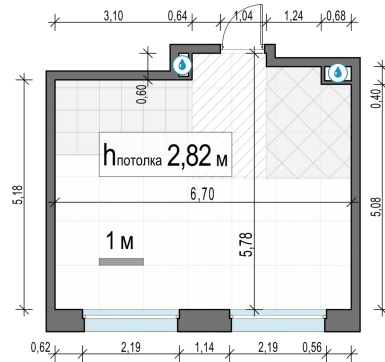

Планировка

С мебелью

1-комн. квартира №535, 35.2м²

Корпус 11.2, Секция 4, Этаж 16 из 23

8 140 000₽

231 250₽/м²

● м. «Медведково»

Отделка

Без отделки

Ввод

III квартал 2026

На этаже

На генплане

Квартира
на сайте

Скачано 25.06.2026 00:59