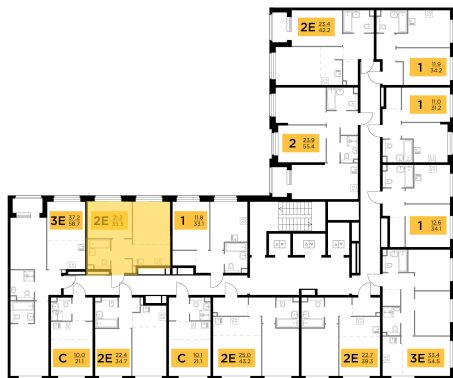

Планировка

С мебелью

1-комн. квартира №535, 35.2м²

Корпус 11.2, Секция 4, Этаж 16 из 23

8 140 000₽

231 250₽/м²

● м. «Медведково»

Отделка

Без отделки

Ввод

III квартал 2026

На этаже

На генплане

Квартира
на сайте

Скачано 25.06.2026 00:59