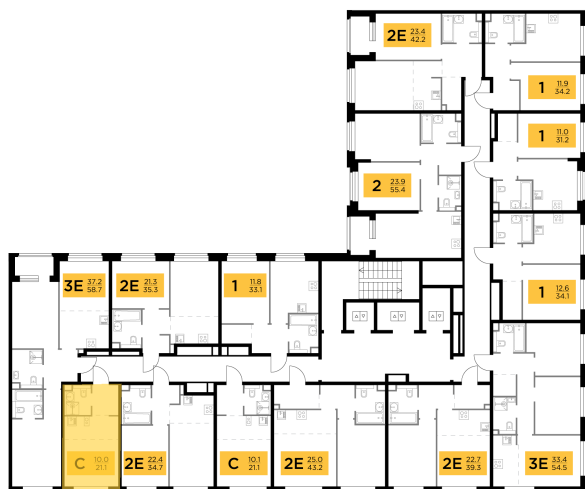

Квартира
на сайте