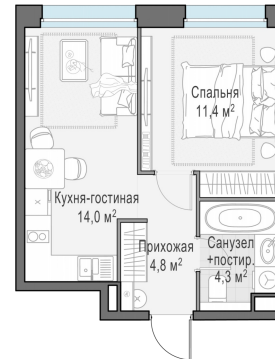

Планировка

С мебелью

1-комн. квартира №532, 34.6м²

Корпус 11.2, Секция 4, Этаж 16 из 23

7 830 000₽

226 301₽/м²

● м. «Медведково»

Отделка

Без отделки

Ввод

III квартал 2026

На этаже

На генплане

Квартира на сайте

Скачано 25.06.2026 12:35