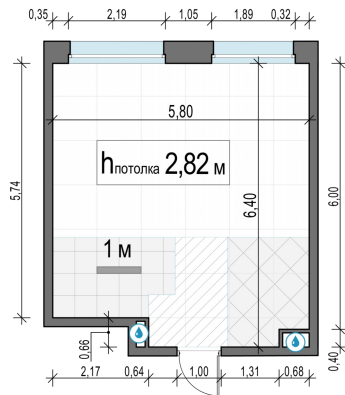

Планировка

С мебелью

1-комн. квартира №532, 34.6м²

Корпус 11.2, Секция 4, Этаж 16 из 23

7 830 000₽

226 301₽/м²

● м. «Медведково»

Отделка

Без отделки

Ввод

III квартал 2026

На этаже

На генплане

Квартира на сайте

Скачано 25.06.2026 12:35