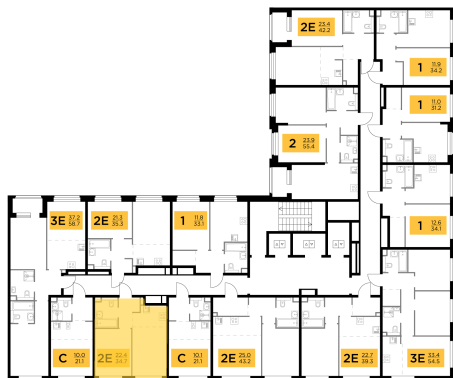

Планировка

С мебелью

1-комн. квартира №532, 34.6м²

Корпус 11.2, Секция 4, Этаж 16 из 23

7 830 000₽

226 301₽/м²

● м. «Медведково»

Отделка

Без отделки

Ввод

III квартал 2026

На этаже

На генплане

Квартира на сайте

Скачано 25.06.2026 12:35