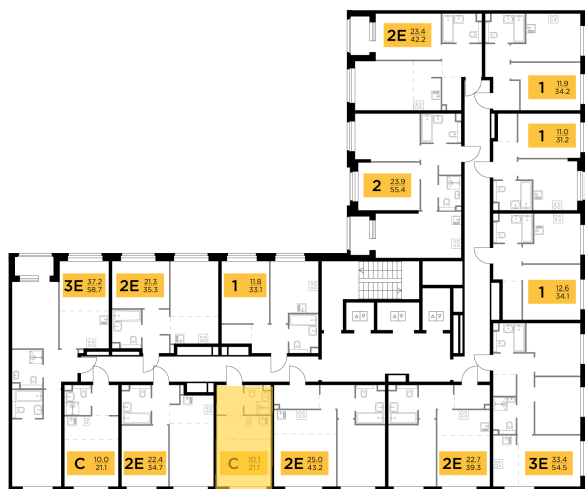

Студия №531, 21.1м²

ЖК Белый Град,
 Корпус 11.2, Секция 4, Этаж 16 из 23

5 730 000₽
 271 564₽/м²

● м. «Медведково»

Отделка

Без отделки

Ввод

III квартал 2026