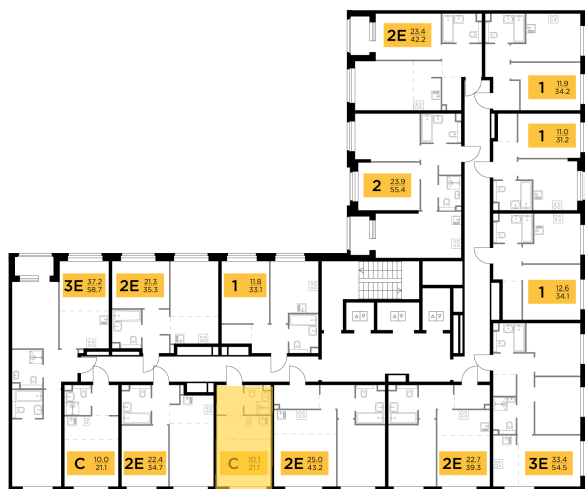

Студия №531, 21.1м²

ЖК Белый Град,
Корпус 11.2, Секция 4, Этаж 16 из 23

5 730 000₽
271 564₽/м²

● м. «Медведково»

Отделка

Без отделки

Ввод

III квартал 2026