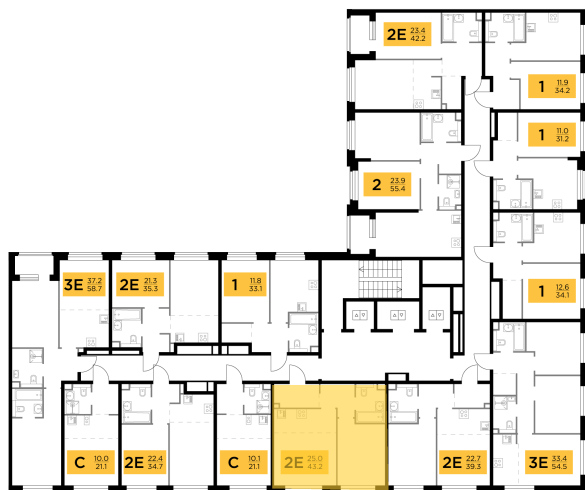

Планировка

С мебелью

+7 (495) 500-00-04

ingrad.ru

1-комн. квартира №530, 43.2м²

ЖК Белый Град,
Корпус 11.2, Секция 4, Этаж 16 из 23

9 360 000₽

216 667₽/м²

● м. «Медведково»

Отделка

Без отделки

Ввод

III квартал 2026

На этаже

На генплане

Квартира
на сайте