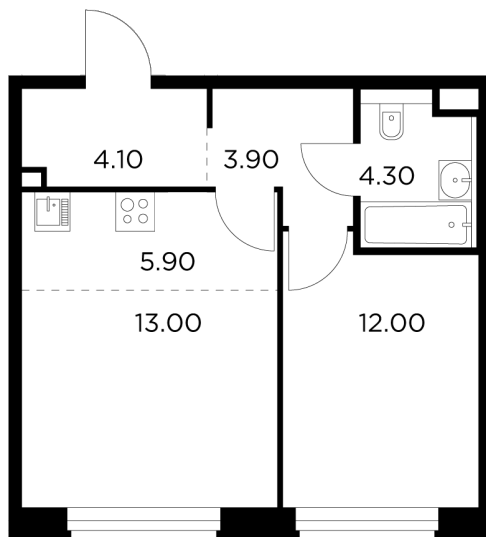

Планировка

С мебелью

+7 (495) 500-00-04

ingrad.ru

1-комн. квартира №530, 43.2м²

ЖК Белый Град,
Корпус 11.2, Секция 4, Этаж 16 из 23

9 360 000₽

216 667₽/м²

● м. «Медведково»

Отделка

Без отделки

Ввод

III квартал 2026

На этаже

На генплане

Квартира
на сайте