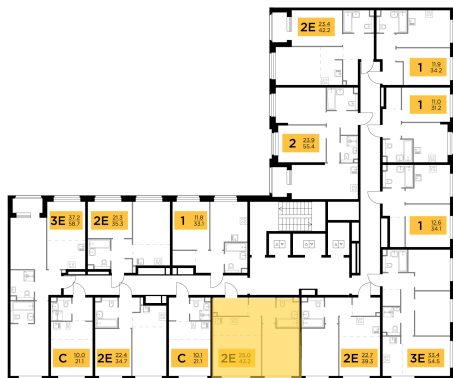

Планировка

С мебелью

**1-комн. квартира №530, 43.2м<sup>2</sup>**

Корпус 11.2, Секция 4, Этаж 16 из 23

**9 180 000₽**

212 500₽/м<sup>2</sup>

● м. «Медведково»

Отделка

Без отделки

Ввод

III квартал 2026

На этаже

На генплане

Квартира  
на сайте

Скачано 24.06.2026 20:15