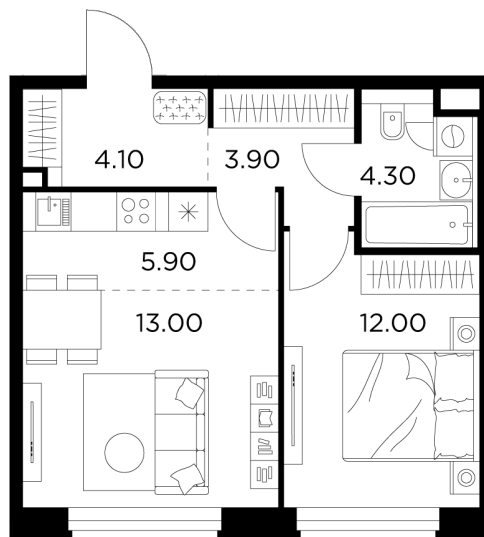

Планировка

С мебелью

+7 (495) 500-00-04

ingrad.ru

1-комн. квартира №530, 43.2м²

ЖК Белый Град,
Корпус 11.2, Секция 4, Этаж 16 из 23

9 360 000₽

216 667₽/м²

● м. «Медведково»

Отделка

Без отделки

Ввод

III квартал 2026

На этаже

На генплане

Квартира
на сайте