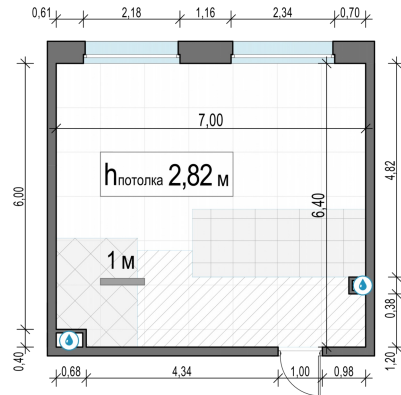

Планировка

С мебелью

**1-комн. квартира №530, 43.2м<sup>2</sup>**

Корпус 11.2, Секция 4, Этаж 16 из 23

**9 180 000₽**

212 500₽/м<sup>2</sup>

● м. «Медведково»

Отделка

Без отделки

Ввод

III квартал 2026

На этаже

На генплане

Квартира  
на сайте

Скачано 24.06.2026 20:15