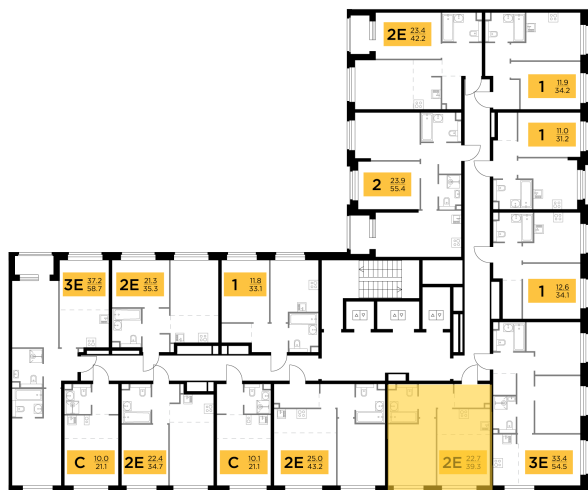

Планировка

С мебелью

+7 (495) 500-00-04

ingrad.ru

1-комн. квартира №529, 39.4м²

ЖК Белый Град,
Корпус 11.2, Секция 4, Этаж 16 из 23

8 860 000₽

224 874₽/м²

● м. «Медведково»

Отделка

Без отделки

Ввод

III квартал 2026

На этаже

На генплане

Квартира
на сайте