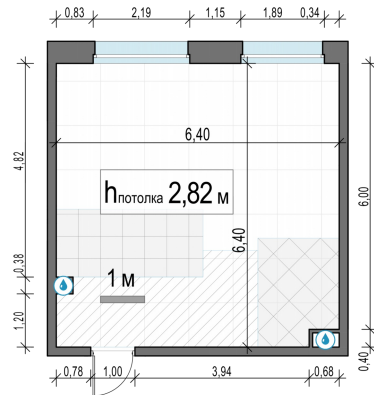

Планировка

С мебелью

1-комн. квартира №529, 39.3м²

Корпус 11.2, Секция 4, Этаж 16 из 23

8 540 000₽

217 303₽/м²

● м. «Медведково»

Отделка

Без отделки

Ввод

III квартал 2026

На этаже

На генплане

Квартира
на сайте

Скачано 31.05.2026 04:50