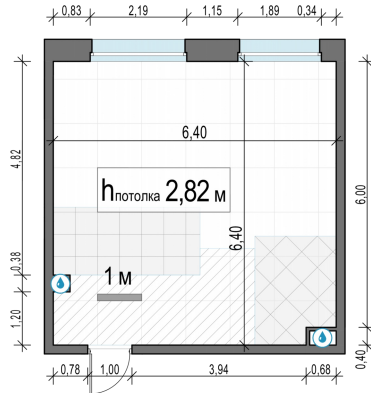

Планировка

С мебелью

1-комн. квартира №529, 39.4м²

Корпус 11.2, Секция 4, Этаж 16 из 23

8 430 000₽
213 960₽/м²

● м. «Медведково»

Отделка

Без отделки

Ввод

III квартал 2026

На этаже

На генплане

Квартира
на сайте