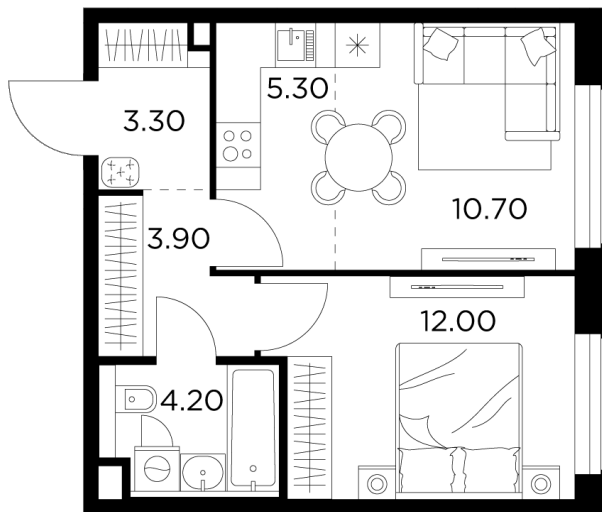

Планировка

С мебелью

+7 (495) 500-00-04

ingrad.ru

1-комн. квартира №529, 39.4м²

ЖК Белый Град,
Корпус 11.2, Секция 4, Этаж 16 из 23

8 860 000₽

224 874₽/м²

● м. «Медведково»

Отделка

Без отделки

Ввод

III квартал 2026

На этаже

На генплане

Квартира
на сайте