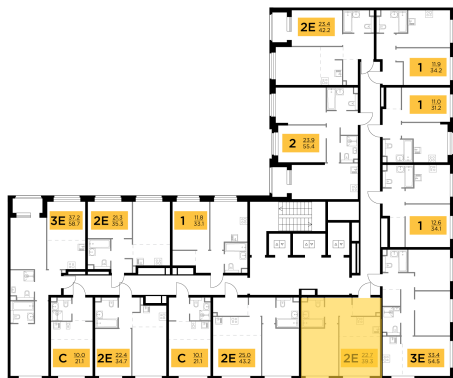

Планировка

С мебелью

1-комн. квартира №529, 39.3м²

Корпус 11.2, Секция 4, Этаж 16 из 23

8 540 000₽

217 303₽/м²

● м. «Медведково»

Отделка

Без отделки

Ввод

III квартал 2026

На этаже

На генплане

Квартира
на сайте

Скачано 31.05.2026 04:50