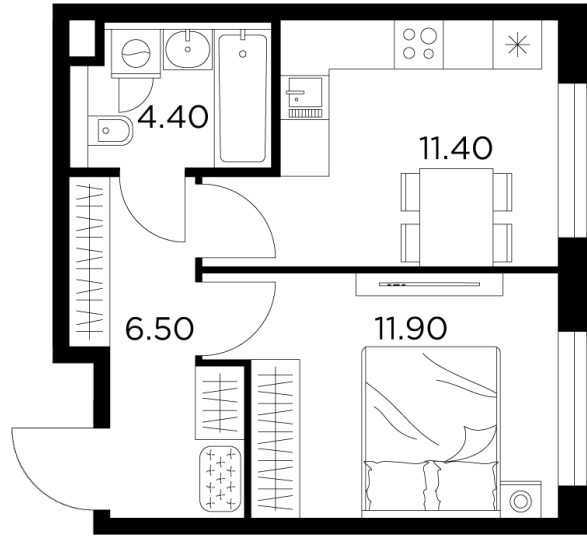

### Планировка

### С мебелью

+7 (495) 500-00-04

[ingrad.ru](http://ingrad.ru)

1-комн. квартира №525, 34.2м<sup>2</sup>

ЖК Белый Град,  
Корпус 11.2, Секция 4, Этаж 16 из 23

7 940 000₽

232 164₽/м<sup>2</sup>

● м. «Медведково»

Отделка

Без отделки

Ввод

III квартал 2026

### На этаже