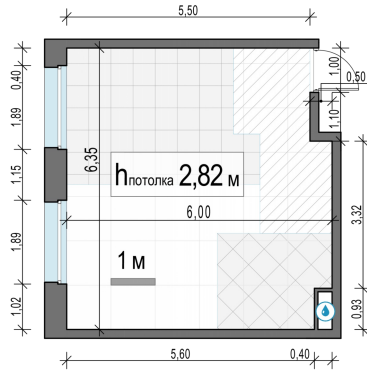

Планировка

С мебелью

**1-комн. квартира №525, 35.5м<sup>2</sup>**

Корпус 11.2, Секция 4, Этаж 16 из 23

**7 930 000₽**  
223 381₽/м<sup>2</sup>

● м. «Медведково»

Отделка

Без отделки

Ввод

III квартал 2026

На этаже

На генплане

Квартира  
на сайте

Скачано 25.05.2026 08:56