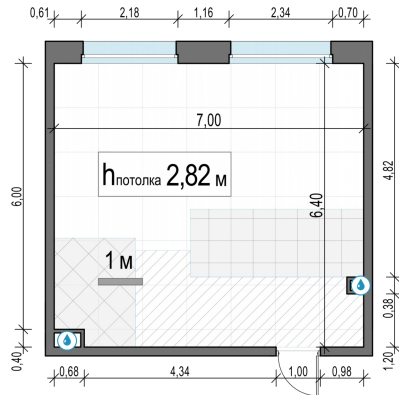

Планировка

С мебелью

1-комн. квартира №516, 43.2м²

Корпус 11.2, Секция 4, Этаж 15 из 23

9 140 000₽

211 575₽/м²

● м. «Медведково»

Отделка

Без отделки

Ввод

III квартал 2026

На этаже

На генплане

Квартира на сайте