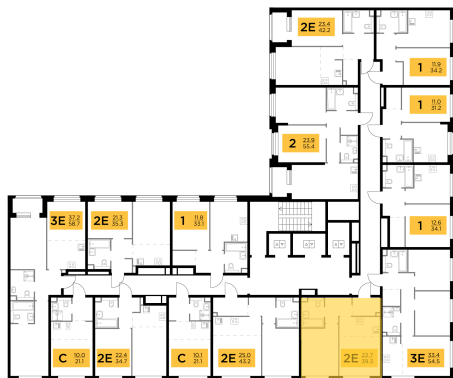

Планировка

С мебелью

**1-комн. квартира №515, 39.3м<sup>2</sup>**

Корпус 11.2, Секция 4, Этаж 15 из 23

**8 580 000₽**  
218 321₽/м<sup>2</sup>

● м. «Медведково»

Отделка

Без отделки

Ввод

III квартал 2026

На этаже

На генплане

Квартира  
на сайте

Скачано 26.05.2026 00:57