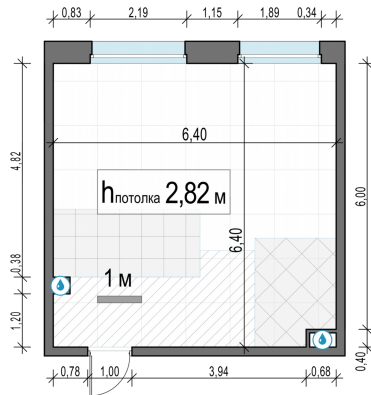

Планировка

С мебелью

**1-комн. квартира №515, 39.3м<sup>2</sup>**

Корпус 11.2, Секция 4, Этаж 15 из 23

**8 580 000₽**  
218 321₽/м<sup>2</sup>

● м. «Медведково»

Отделка

Без отделки

Ввод

III квартал 2026

На этаже

На генплане

Квартира  
на сайте

Скачано 26.05.2026 00:57