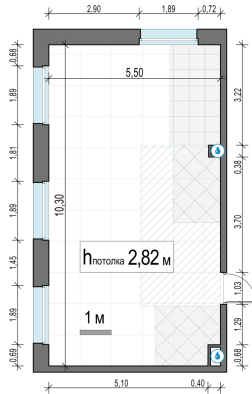

Планировка

С мебелью

2-комн. квартира №514, 54.4м²

Корпус 11.2, Секция 4, Этаж 15 из 23

12 850 000₽

236 214₽/м²

● м. «Медведково»

Отделка

Без отделки

Ввод

III квартал 2026

На этаже

На генплане

Квартира
на сайте

Скачано 26.05.2026 05:45