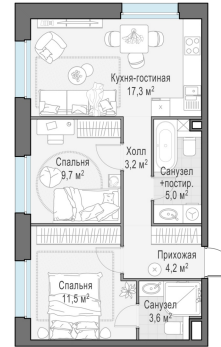

Планировка

С мебелью

2-комн. квартира №514, 54.4м²

Корпус 11.2, Секция 4, Этаж 15 из 23

12 850 000₽

236 214₽/м²

● м. «Медведково»

Отделка

Без отделки

Ввод

III квартал 2026

На этаже

На генплане

Квартира
на сайте

Скачано 26.05.2026 05:45