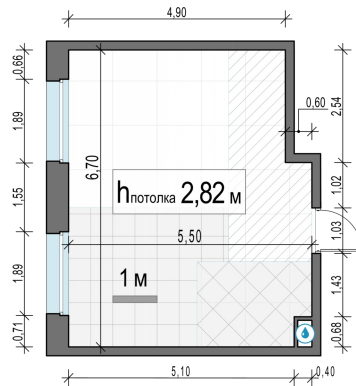

Планировка

С мебелью

1-комн. квартира №513, 34.1м²

Корпус 11.2, Секция 4, Этаж 15 из 23

7 570 000₽
221 995₽/м²

● м. «Медведково»

Отделка

Без отделки

Ввод

III квартал 2026

На этаже

На генплане

Квартира
на сайте

Скачано 31.05.2026 04:23