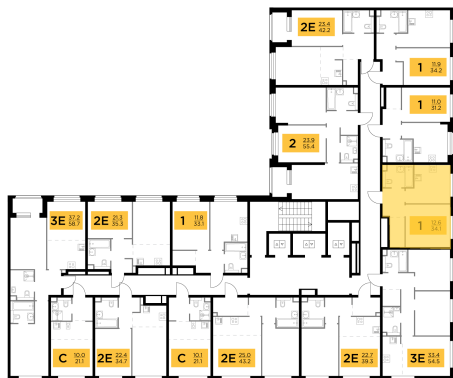

Планировка

С мебелью

1-комн. квартира №513, 34.1м²

Корпус 11.2, Секция 4, Этаж 15 из 23

7 570 000₽
221 995₽/м²

● м. «Медведково»

Отделка

Без отделки

Ввод

III квартал 2026

На этаже

На генплане

Квартира
на сайте

Скачано 31.05.2026 04:23