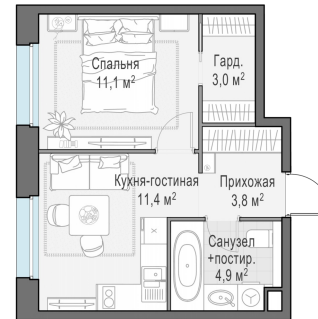

Планировка

С мебелью

1-комн. квартира №513, 34.1м²

Корпус 11.2, Секция 4, Этаж 15 из 23

7 570 000₽
221 995₽/м²

● м. «Медведково»

Отделка

Без отделки

Ввод

III квартал 2026

На этаже

На генплане

Квартира
на сайте

Скачано 31.05.2026 04:23