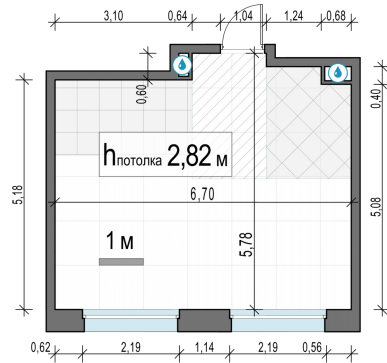

Планировка

С мебелью

1-комн. квартира №507, 35.2м²

Корпус 11.2, Секция 4, Этаж 14 из 23

8 070 000₽

229 262₽/м²

● м. «Медведково»

Отделка

Без отделки

Ввод

III квартал 2026

На этаже

На генплане

Квартира
на сайте