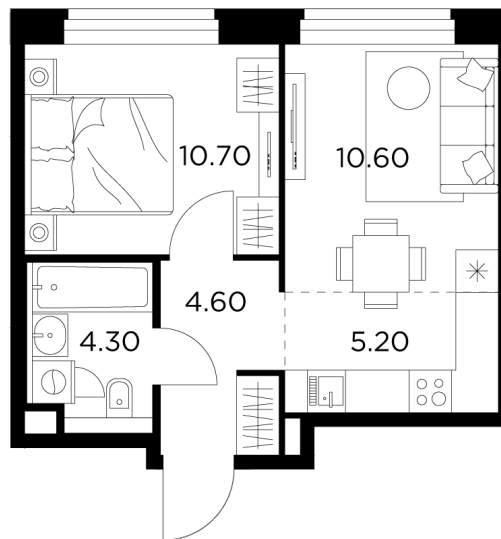

Планировка

С мебелью

+7 (495) 500-00-04

ingrad.ru

2-комн. квартира №507, 35.4м²

ЖК Белый Grad,
Корпус 11.2, Секция 4, Этаж 14 из 23

7 789 416₽

220 040₽/м²

● М Медведково

Отделка

Без отделки

Ввод

III квартал 2026

На этаже

На генплане

Квартира
на сайте