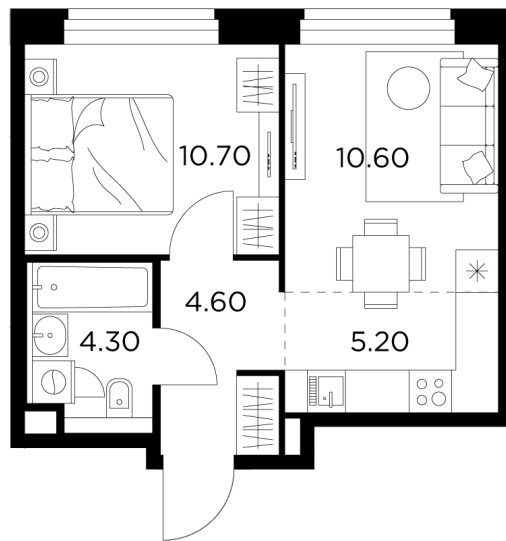

Планировка

С мебелью

+7 (495) 500-00-04
ingrad.ru

2-комн. квартира №507, 35.4м²

ЖК Белый Grad,
Корпус 11.2, Секция 4, Этаж 14 из 23

7 700 601₽
217 531₽/м²

● Медведково

Отделка

Без отделки

Ввод

III квартал 2026

На этаже

На генплане

Квартира
на сайте