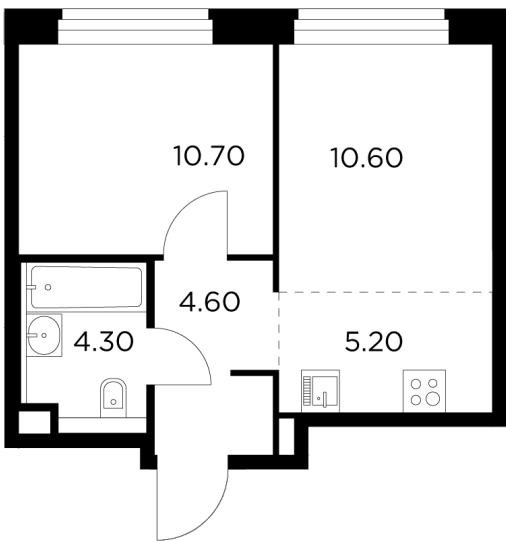

Планировка

С мебелью

+7 (495) 500-00-04
ingrad.ru

2-комн. квартира №507, 35.4м²

ЖК Белый Grad,
Корпус 11.2, Секция 4, Этаж 14 из 23

7 700 601₽
217 531₽/м²

● Медведково

Отделка

Без отделки

Ввод

III квартал 2026

На этаже

На генплане

Квартира
на сайте