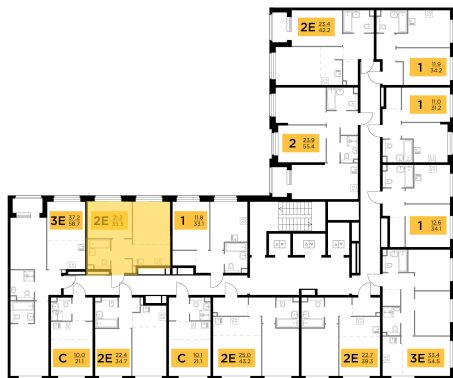

Планировка

С мебелью

1-комн. квартира №507, 35.2м²

Корпус 11.2, Секция 4, Этаж 14 из 23

8 070 000₽

229 262₽/м²

● м. «Медведково»

Отделка

Без отделки

Ввод

III квартал 2026

На этаже

На генплане

Квартира
на сайте