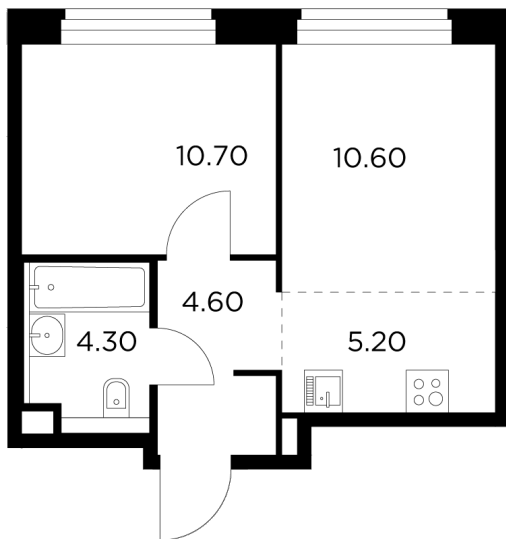

Планировка

С мебелью

+7 (495) 500-00-04

ingrad.ru

2-комн. квартира №507, 35.4м²

ЖК Белый Grad,
Корпус 11.2, Секция 4, Этаж 14 из 23

7 789 416₽

220 040₽/м²

● М Медведково

Отделка

Без отделки

Ввод

III квартал 2026

На этаже

На генплане

Квартира
на сайте