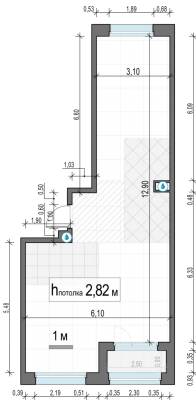

## Планировка

## 2-комн. квартира №506, 58.5м<sup>2</sup>

Корпус 11.2, Секция 4, Этаж 14 из 23

**12 690 000₽**

216 924₽/м<sup>2</sup>

● м. «Медведково»

Отделка

Без отделки

Ввод