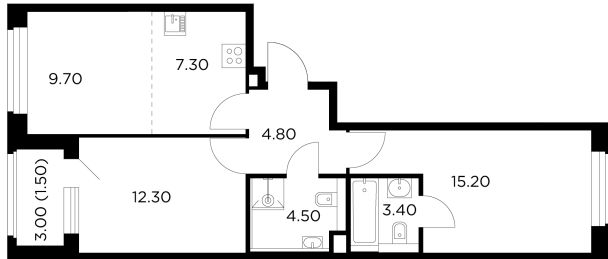

Планировка

С мебелью

+7 (495) 500-00-04

ingrad.ru

3-комн. квартира №506, 58.7м²

ЖК Белый Grad,
Корпус 11.2, Секция 4, Этаж 14 из 23

10 952 238Р

186 580Р/м²

● Медведково

Отделка

Без отделки

Ввод

III квартал 2026

На этаже

На генплане

Квартира
на сайте