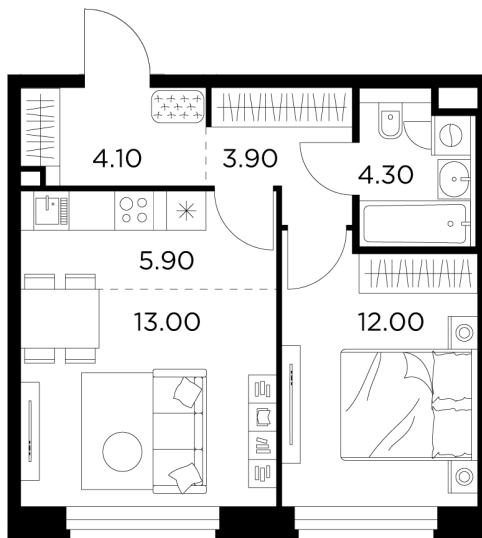

Планировка

С мебелью

+7 (495) 500-00-04

ingrad.ru

2-комн. квартира №502, 43.2м²

ЖК Белый Grad,
Корпус 11.2, Секция 4, Этаж 14 из 23

8 829 064Р

204 376Р/м²

● М Медведково

Отделка

Без отделки

Ввод

III квартал 2026

На этаже

На генплане

Квартира
на сайте