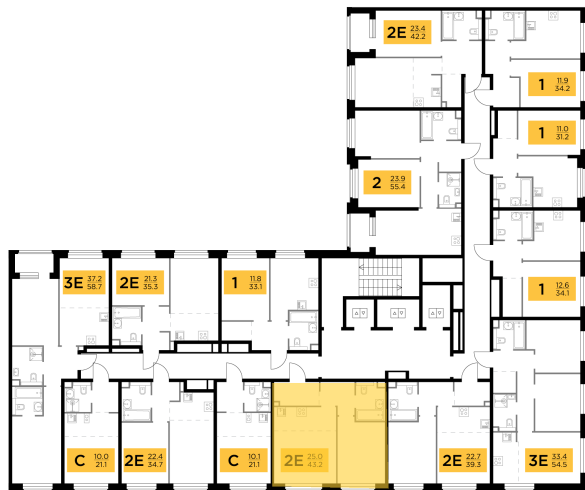

Планировка

С мебелью

+7 (495) 500-00-04

ingrad.ru

2-комн. квартира №502, 43.2м²

ЖК Белый Grad,
Корпус 11.2, Секция 4, Этаж 14 из 23

8 842 478₽

204 687₽/м²

● М Медведково

Отделка

Без отделки

Ввод

III квартал 2026

На этаже

На генплане

Квартира
на сайте