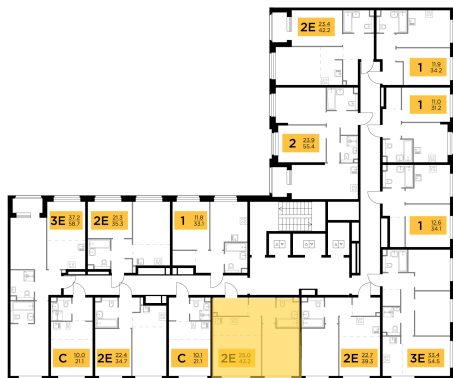

Планировка

С мебелью

1-комн. квартира №502, 43.2м²

Корпус 11.2, Секция 4, Этаж 14 из 23

9 130 000₽

211 343₽/м²

● м. «Медведково»

Отделка

Без отделки

Ввод

III квартал 2026

На этаже

На генплане

Квартира
на сайте