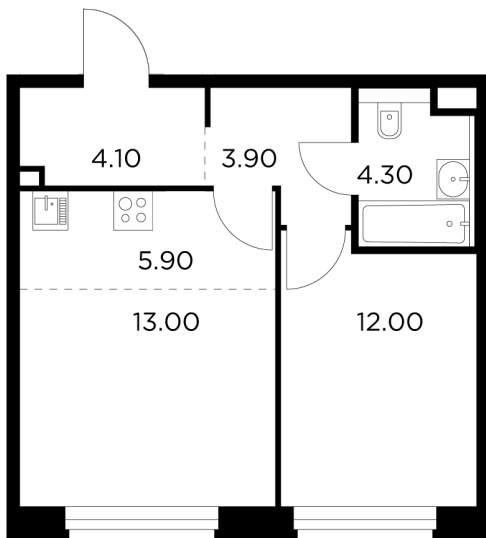

Планировка

С мебелью

+7 (495) 500-00-04

ingrad.ru

2-комн. квартира №502, 43.2м²

ЖК Белый Grad,
Корпус 11.2, Секция 4, Этаж 14 из 23

8 829 064Р

204 376Р/м²

● М Медведково

Отделка

Без отделки

Ввод

III квартал 2026

На этаже

На генплане

Квартира
на сайте