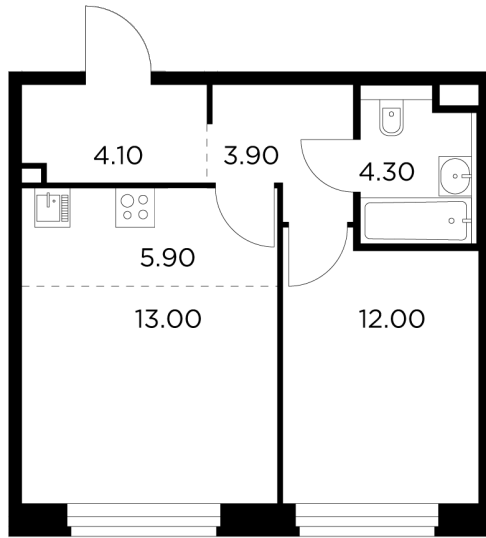

Планировка

С мебелью

+7 (495) 500-00-04

ingrad.ru

2-комн. квартира №502, 43.2м²

ЖК Белый Grad,
Корпус 11.2, Секция 4, Этаж 14 из 23

8 842 478₽

204 687₽/м²

● М Медведково

Отделка

Без отделки

Ввод

III квартал 2026

На этаже

На генплане

Квартира
на сайте