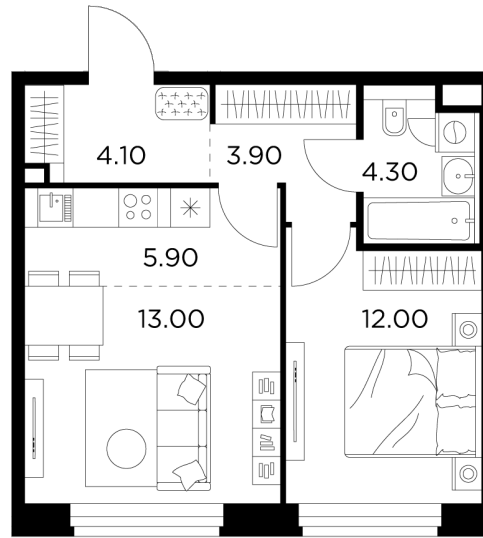

Планировка

С мебелью

+7 (495) 500-00-04

ingrad.ru

2-комн. квартира №502, 43.2м²

ЖК Белый Grad,
Корпус 11.2, Секция 4, Этаж 14 из 23

8 842 478₽

204 687₽/м²

● М Медведково

Отделка

Без отделки

Ввод

III квартал 2026

На этаже

На генплане

Квартира
на сайте