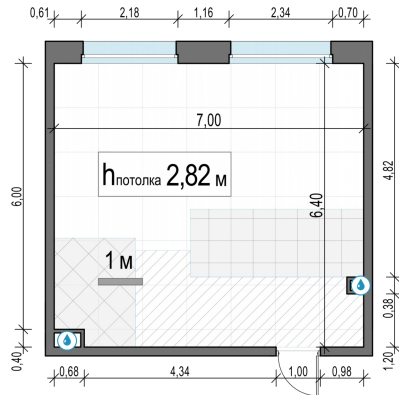

Планировка

С мебелью

1-комн. квартира №502, 43.2м²

Корпус 11.2, Секция 4, Этаж 14 из 23

9 130 000₽

211 343₽/м²

● м. «Медведково»

Отделка

Без отделки

Ввод

III квартал 2026

На этаже

На генплане

Квартира
на сайте