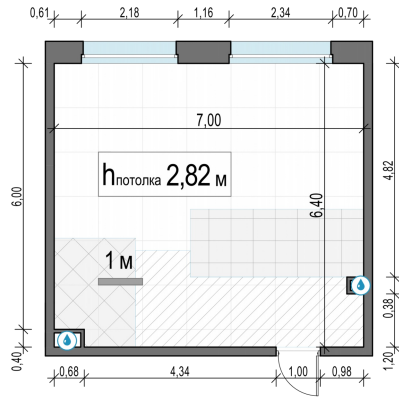

Планировка

С мебелью

1-комн. квартира №502, 43.2м²

Корпус 11.2, Секция 4, Этаж 14 из 23

9 090 000₽

210 417₽/м²

● м. «Медведково»

Отделка

Без отделки

Ввод

III квартал 2026

На этаже

На генплане

Квартира
на сайте