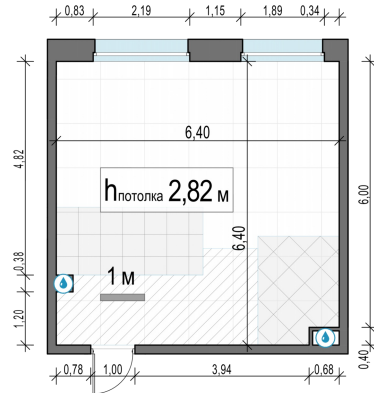

Планировка

С мебелью

1-комн. квартира №501, 39.3м²

Корпус 11.2, Секция 4, Этаж 14 из 23

8 540 000₽
217 303₽/м²

● м. «Медведково»

Отделка

Без отделки

Ввод

III квартал 2026

На этаже

На генплане

Квартира
на сайте

Скачано 26.05.2026 09:57