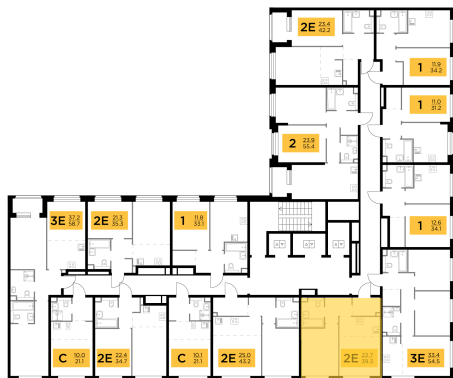

Планировка

С мебелью

1-комн. квартира №501, 39.3м²

Корпус 11.2, Секция 4, Этаж 14 из 23

8 540 000₽
217 303₽/м²

● м. «Медведково»

Отделка

Без отделки

Ввод

III квартал 2026

На этаже

На генплане

Квартира
на сайте

Скачано 26.05.2026 09:57