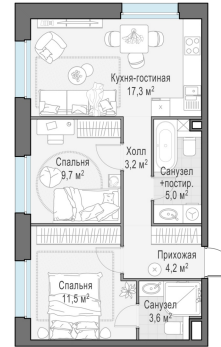

Планировка

С мебелью

**2-комн. квартира №500, 54.4м²**

Корпус 11.2, Секция 4, Этаж 14 из 23

**12 600 000₽**

231 618₽/м²

● м. «Медведково»

Отделка

Без отделки

Ввод

III квартал 2026

На этаже

На генплане

Квартира  
на сайте

Скачано 16.04.2026 00:29