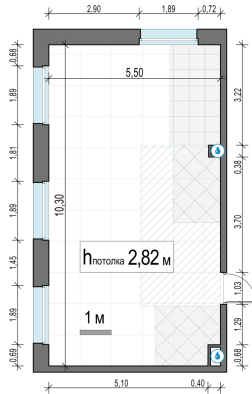

Планировка

С мебелью

**2-комн. квартира №500, 54.4м²**

Корпус 11.2, Секция 4, Этаж 14 из 23

**12 600 000₽**

231 618₽/м²

● м. «Медведково»

Отделка

Без отделки

Ввод

III квартал 2026

На этаже

На генплане

Квартира  
на сайте

Скачано 16.04.2026 00:29