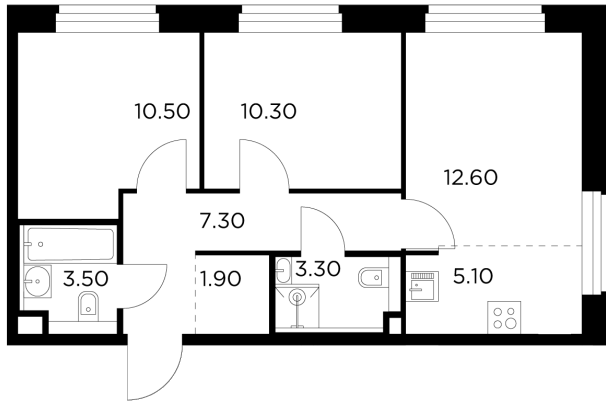

Планировка

С мебелью

+7 (495) 500-00-04

ingrad.ru

3-комн. квартира №500, 54.5м²

ЖК Белый Grad,
Корпус 11.2, Секция 4, Этаж 14 из 23

10 646 261₽

195 344₽/м²

● Медведково

Отделка

Без отделки

Ввод

III квартал 2026

На этаже

На генплане

Квартира
на сайте