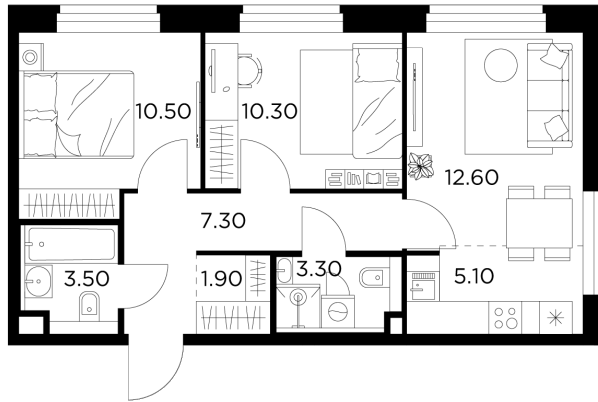

Планировка

С мебелью

+7 (495) 500-00-04

ingrad.ru

3-комн. квартира №500, 54.5м²

ЖК Белый Grad,
Корпус 11.2, Секция 4, Этаж 14 из 23

10 646 261₽

195 344₽/м²

● Медведково

Отделка

Без отделки

Ввод

III квартал 2026

На этаже

На генплане

Квартира
на сайте