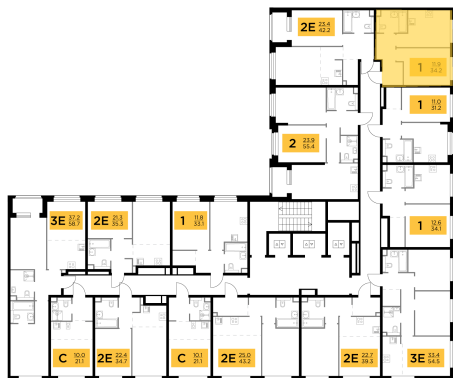

Планировка

С мебелью

1-комн. квартира №497, 35.5м²

Корпус 11.2, Секция 4, Этаж 14 из 23

7 860 000₽

221 409₽/м²

● м. «Медведково»

Отделка

Без отделки

Ввод

III квартал 2026

На этаже

На генплане

Квартира
на сайте