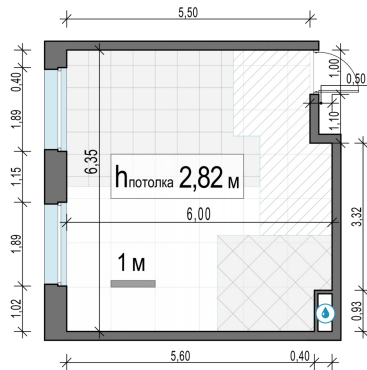

Планировка

С мебелью

1-комн. квартира №497, 35.5м²

Корпус 11.2, Секция 4, Этаж 14 из 23

7 860 000₽

221 409₽/м²

● м. «Медведково»

Отделка

Без отделки

Ввод

III квартал 2026

На этаже

На генплане

Квартира
на сайте