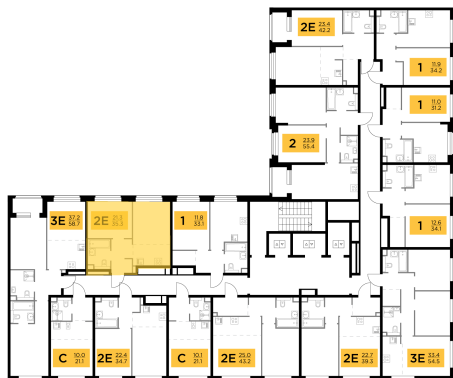

Планировка

С мебелью

1-комн. квартира №493, 35.2м²

Корпус 11.2, Секция 4, Этаж 13 из 23

8 100 000₽
230 114₽/м²

● м. «Медведково»

Отделка

Без отделки

Ввод

III квартал 2026

На этаже

На генплане

Квартира на сайте