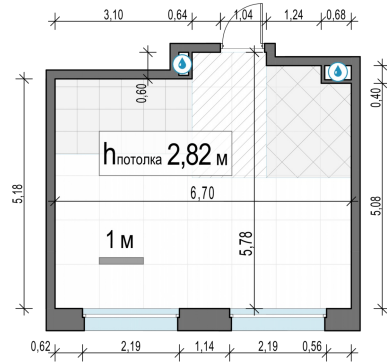

Планировка

С мебелью

1-комн. квартира №493, 35.2м²

Корпус 11.2, Секция 4, Этаж 13 из 23

8 100 000₽
230 114₽/м²

● м. «Медведково»

Отделка

Без отделки

Ввод

III квартал 2026

На этаже

На генплане

Квартира на сайте