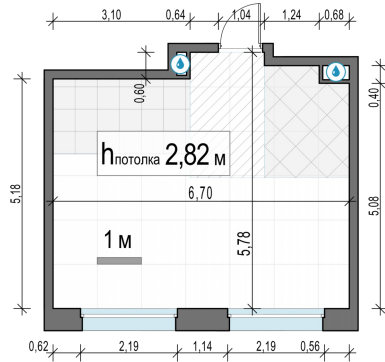

Планировка

С мебелью

1-комн. квартира №493, 35.2м²

Корпус 11.2, Секция 4, Этаж 13 из 23

8 100 000₽
230 114₽/м²

● м. «Медведково»

Отделка

Без отделки

Ввод

III квартал 2026

На этаже

На генплане

Квартира
на сайте

Скачано 27.06.2026 18:59