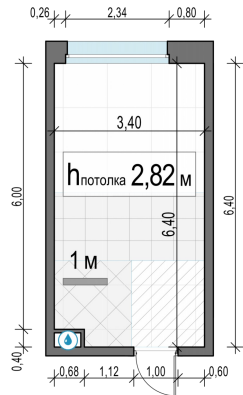

Планировка

С мебелью

Студия №489, 21.1м²

Корпус 11.2, Секция 4, Этаж 13 из 23

5 890 000₽

279 147₽/м²

● м. «Медведково»

Отделка

Без отделки

Ввод

III квартал 2026

На этаже

На генплане

Квартира на сайте

Скачано 01.05.2026 14:37