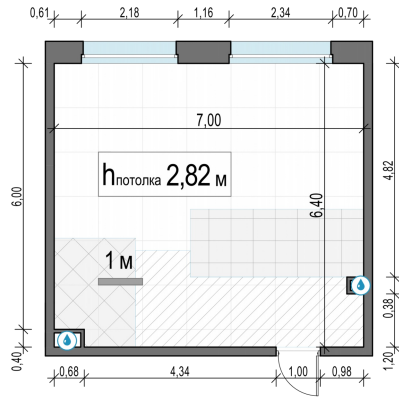

Планировка

С мебелью

1-комн. квартира №488, 43.2м²

Корпус 11.2, Секция 4, Этаж 13 из 23

9 140 000₽

211 575₽/м²

● м. «Медведково»

Отделка

Без отделки

Ввод

III квартал 2026

На этаже

На генплане

Квартира
на сайте

Скачано 25.06.2026 04:59