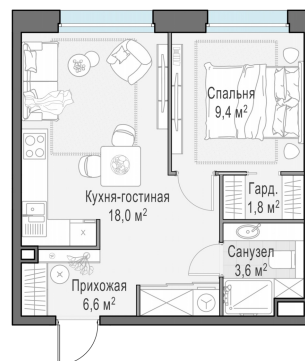

Планировка

С мебелью

1-комн. квартира №487, 39.3м²

Корпус 11.2, Секция 4, Этаж 13 из 23

8 580 000₽

218 321₽/м²

● м. «Медведково»

Отделка

Без отделки

Ввод

III квартал 2026

На этаже

На генплане

Квартира
на сайте