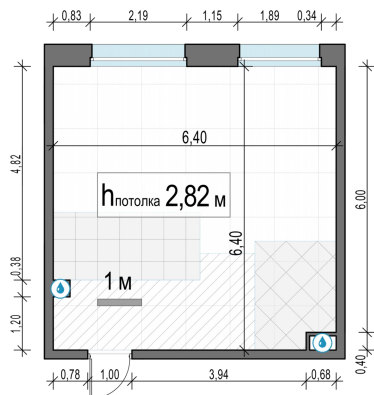

Планировка

С мебелью

1-комн. квартира №487, 39.3м²

Корпус 11.2, Секция 4, Этаж 13 из 23

8 580 000₽

218 321₽/м²

● м. «Медведково»

Отделка

Без отделки

Ввод

III квартал 2026

На этаже

На генплане

Квартира
на сайте