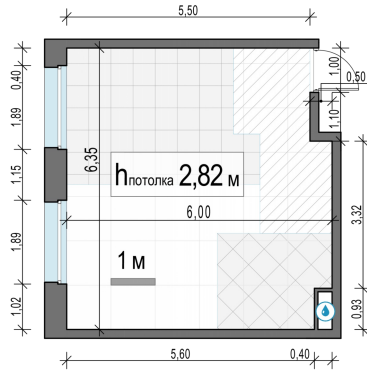

Планировка

С мебелью

1-комн. квартира №483, 35.5м²

Корпус 11.2, Секция 4, Этаж 13 из 23

7 890 000₽
222 254₽/м²

● м. «Медведково»

Отделка

Без отделки

Ввод

III квартал 2026

На этаже

На генплане

Квартира
на сайте

Скачано 26.05.2026 09:59