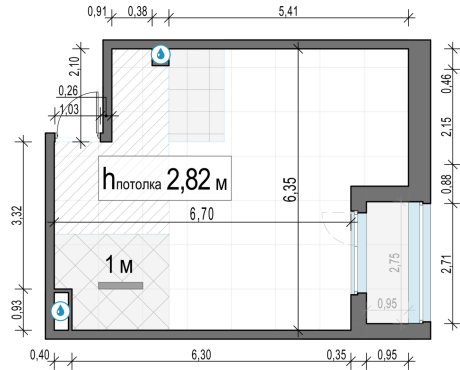

Планировка

С мебелью

1-комн. квартира №482, 43.8м²

Корпус 11.2, Секция 4, Этаж 13 из 23

9 480 000₽

216 439₽/м²

● м. «Медведково»

Отделка

Без отделки

Ввод

III квартал 2026

Лоджия

На этаже

На генплане

Квартира на сайте