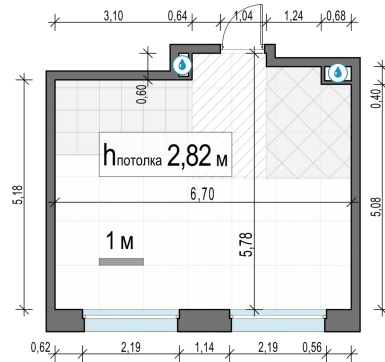

Планировка

С мебелью

**1-комн. квартира №479, 35.2м<sup>2</sup>**

Корпус 11.2, Секция 4, Этаж 12 из 23

**7 990 000₽**

226 989₽/м<sup>2</sup>

● м. «Медведково»

Отделка

Без отделки

Ввод

III квартал 2026

На этаже

На генплане

Квартира на сайте

Скачано 31.05.2026 02:50