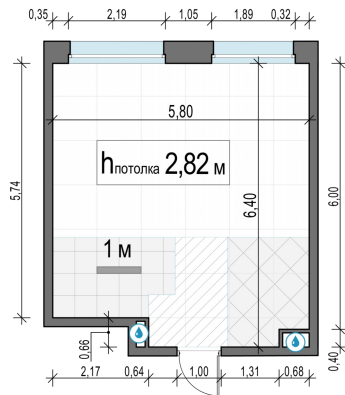

Планировка

С мебелью

1-комн. квартира №476, 34.6м²

Корпус 11.2, Секция 4, Этаж 12 из 23

7 680 000₽

221 966₽/м²

● м. «Медведково»

Отделка

Без отделки

Ввод

III квартал 2026

На этаже

На генплане

Квартира на сайте

Скачано 20.04.2026 12:15