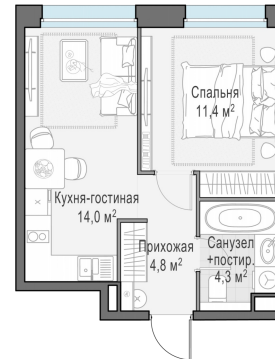

Планировка

С мебелью

1-комн. квартира №476, 34.6м²

Корпус 11.2, Секция 4, Этаж 12 из 23

7 680 000₽

221 966₽/м²

● м. «Медведково»

Отделка

Без отделки

Ввод

III квартал 2026

На этаже

На генплане

Квартира на сайте

Скачано 20.04.2026 12:15