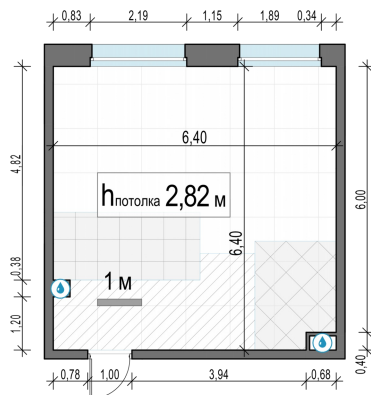

Планировка

С мебелью

1-комн. квартира №473, 39.3м²

Корпус 11.2, Секция 4, Этаж 12 из 23

8 460 000₽

215 268₽/м²

● м. «Медведково»

Отделка

Без отделки

Ввод

III квартал 2026

На этаже

На генплане

Квартира
на сайте

Скачано 30.05.2026 11:40