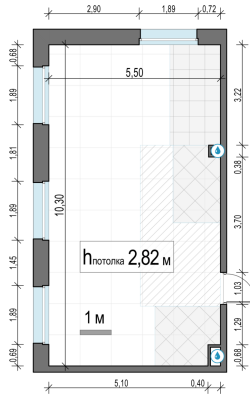

Планировка

С мебелью

2-комн. квартира №472, 54.5м²

Корпус 11.2, Секция 4, Этаж 12 из 23

13 250 000₽
243 120₽/м²

● м. «Медведково»

Отделка

Без отделки

Ввод

III квартал 2026

На этаже

На генплане

Квартира
на сайте

Скачано 26.05.2026 02:03