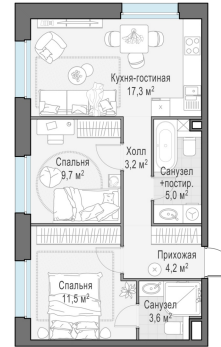

Планировка

С мебелью

2-комн. квартира №472, 54.5м²

Корпус 11.2, Секция 4, Этаж 12 из 23

13 250 000₽
243 120₽/м²

● м. «Медведково»

Отделка

Без отделки

Ввод

III квартал 2026

На этаже

На генплане

Квартира
на сайте

Скачано 26.05.2026 02:03