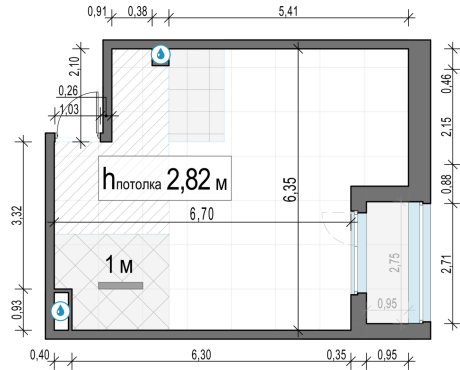

Планировка

С мебелью

**1-комн. квартира №468, 43.8м<sup>2</sup>**

Корпус 11.2, Секция 4, Этаж 12 из 23

**9 590 000₽**  
218 950₽/м<sup>2</sup>

● м. «Медведково»

Отделка

Без отделки

Ввод

III квартал 2026

Лоджия

На этаже

На генплане

Квартира  
на сайте